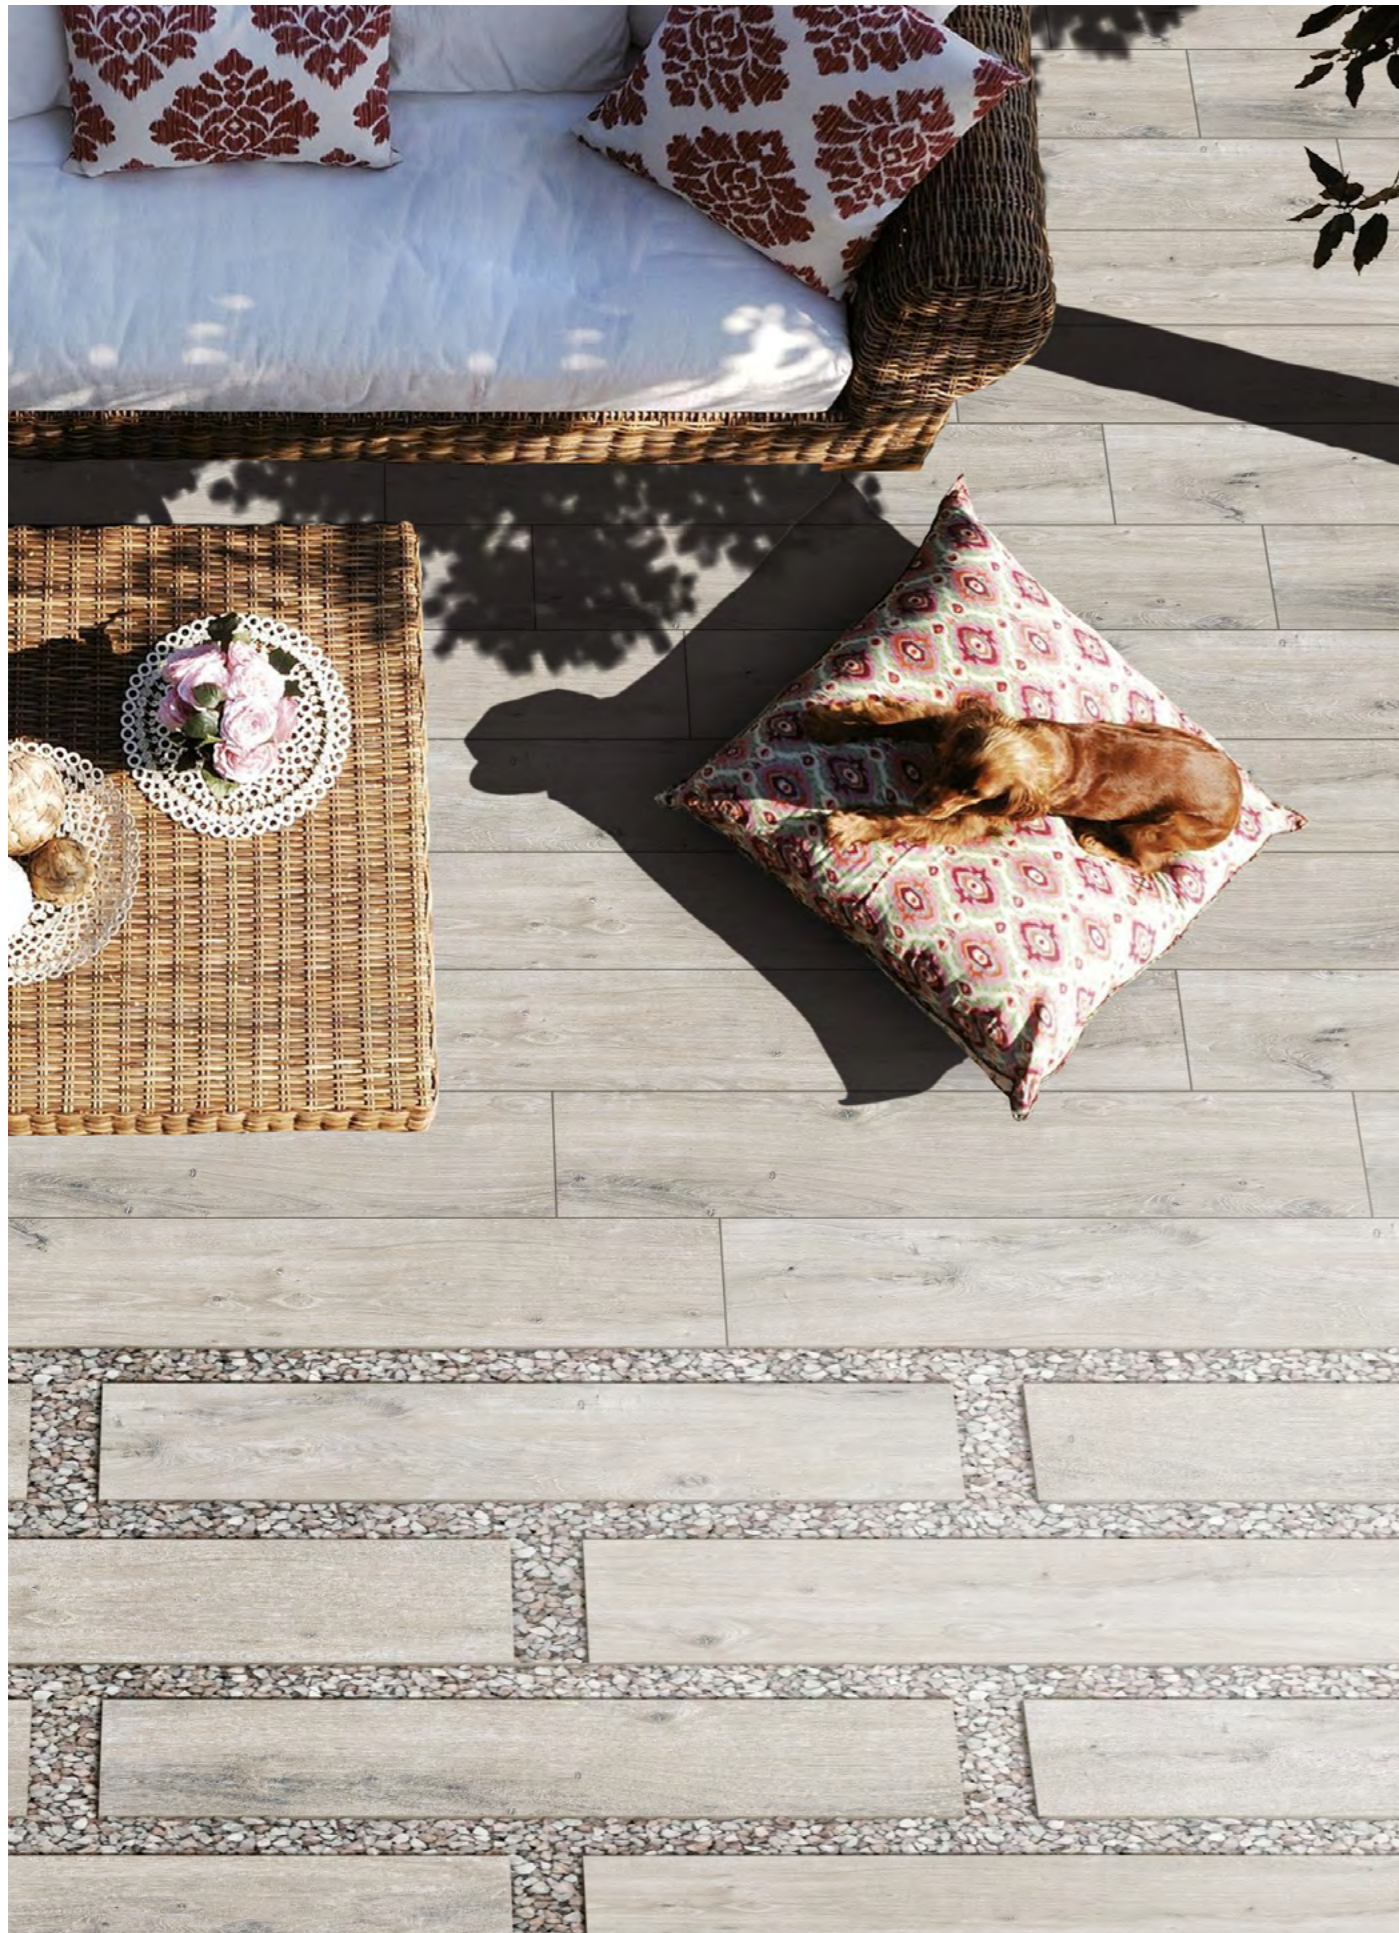

BRICOLA SILVER

Керамогранит Bricola Silver и его многочисленные переливы цвета создают в помещении умиротворяющую атмосферу. Выразительный узор вносит в интерьер нотки изысканности и утонченности.

ENWD1026SR20120

size	finish	faces
120x20x0.9cm	matt+relief	9