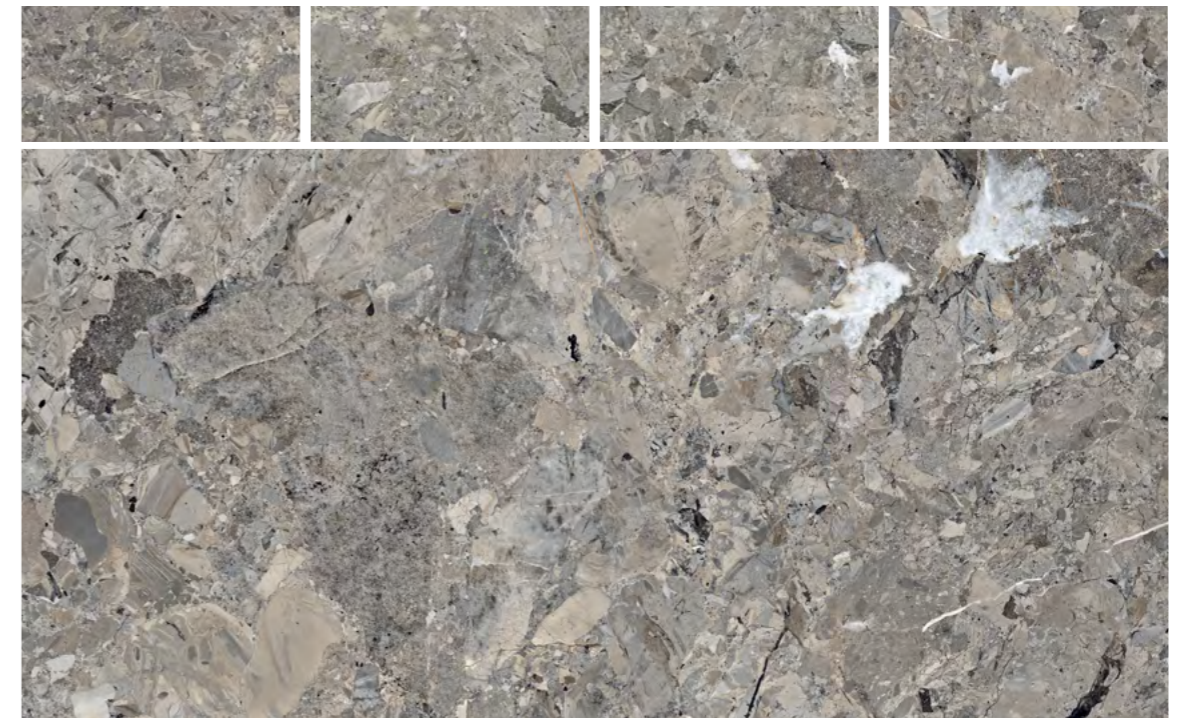

ENIND1042MT60120

size	finish	faces
120x60x0.9cm	matt	6