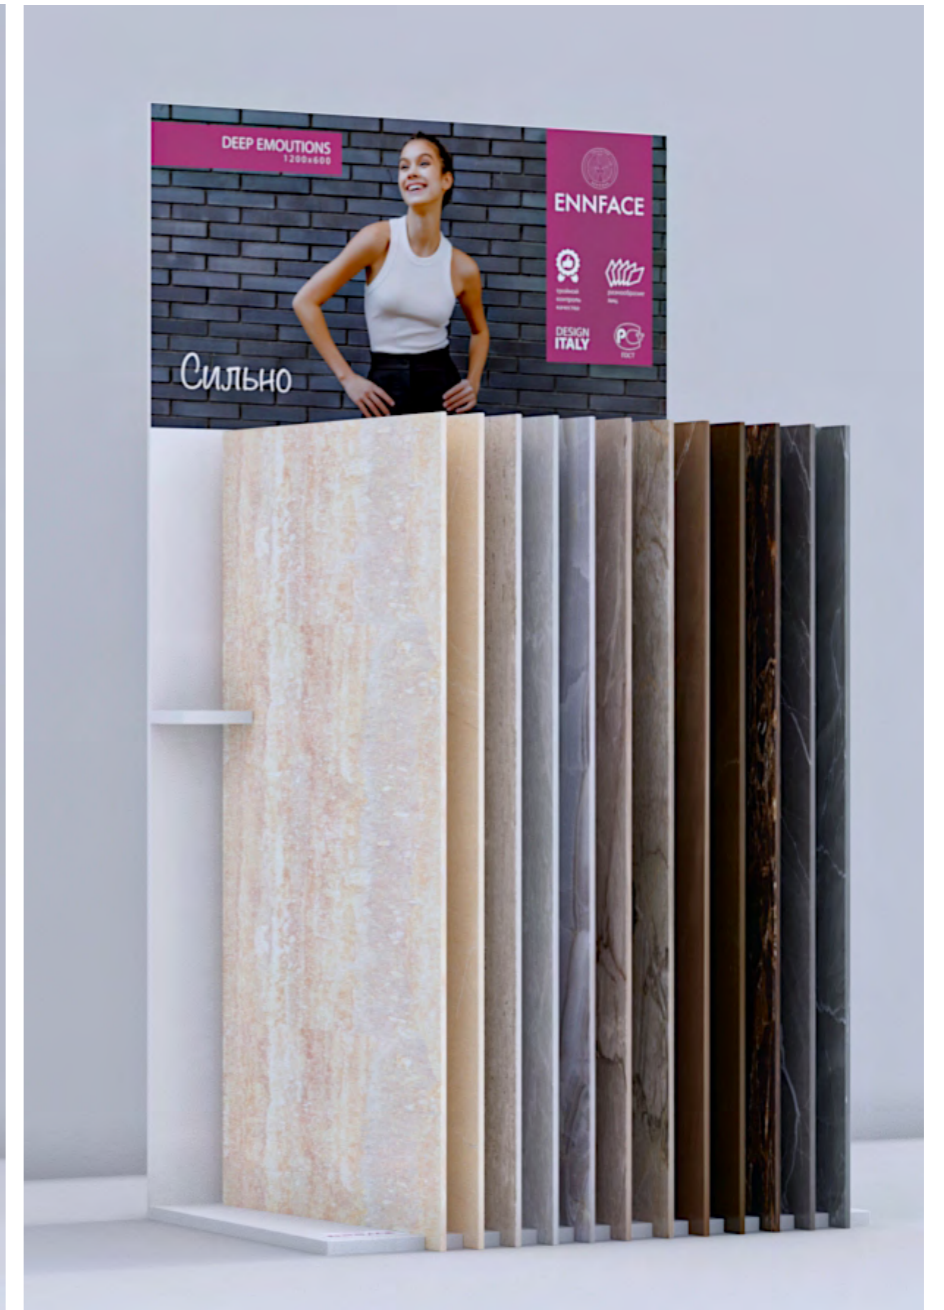

Стенд под вертикальную выставку под углом 120x60
Габариты стенда (ШxГxВ): 90x60x170