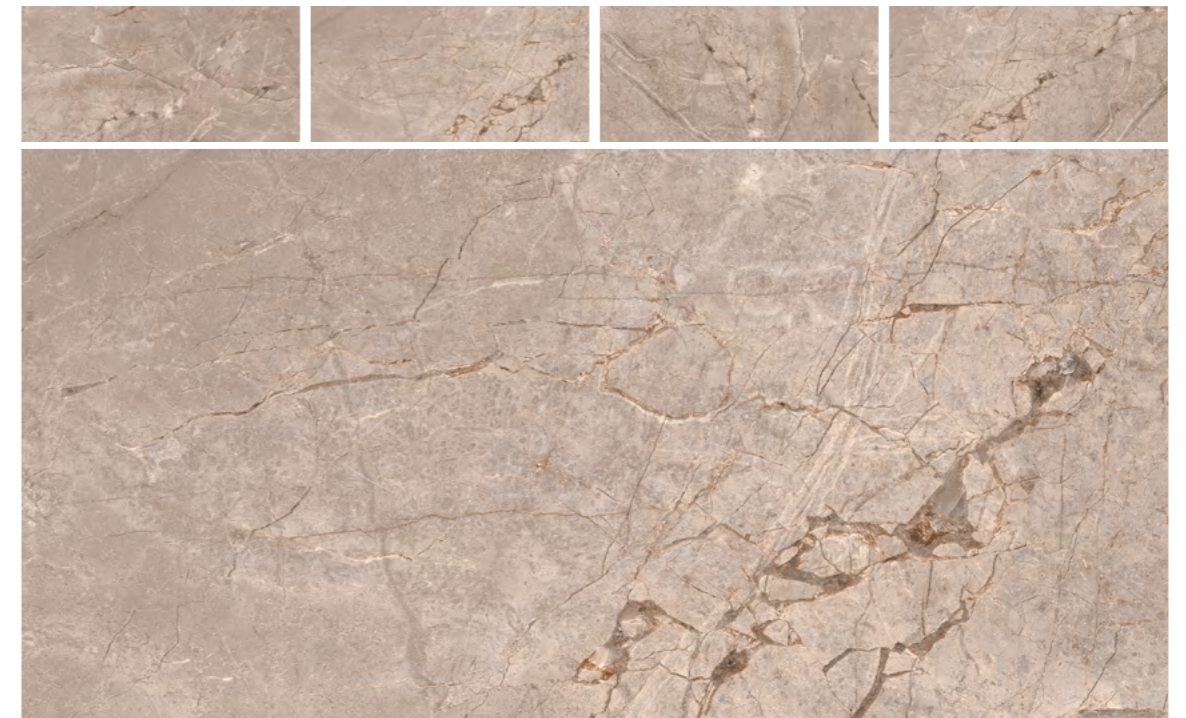

ENSTN1018MT60120

size	finish	faces
120x60x0.9cm	matt	6