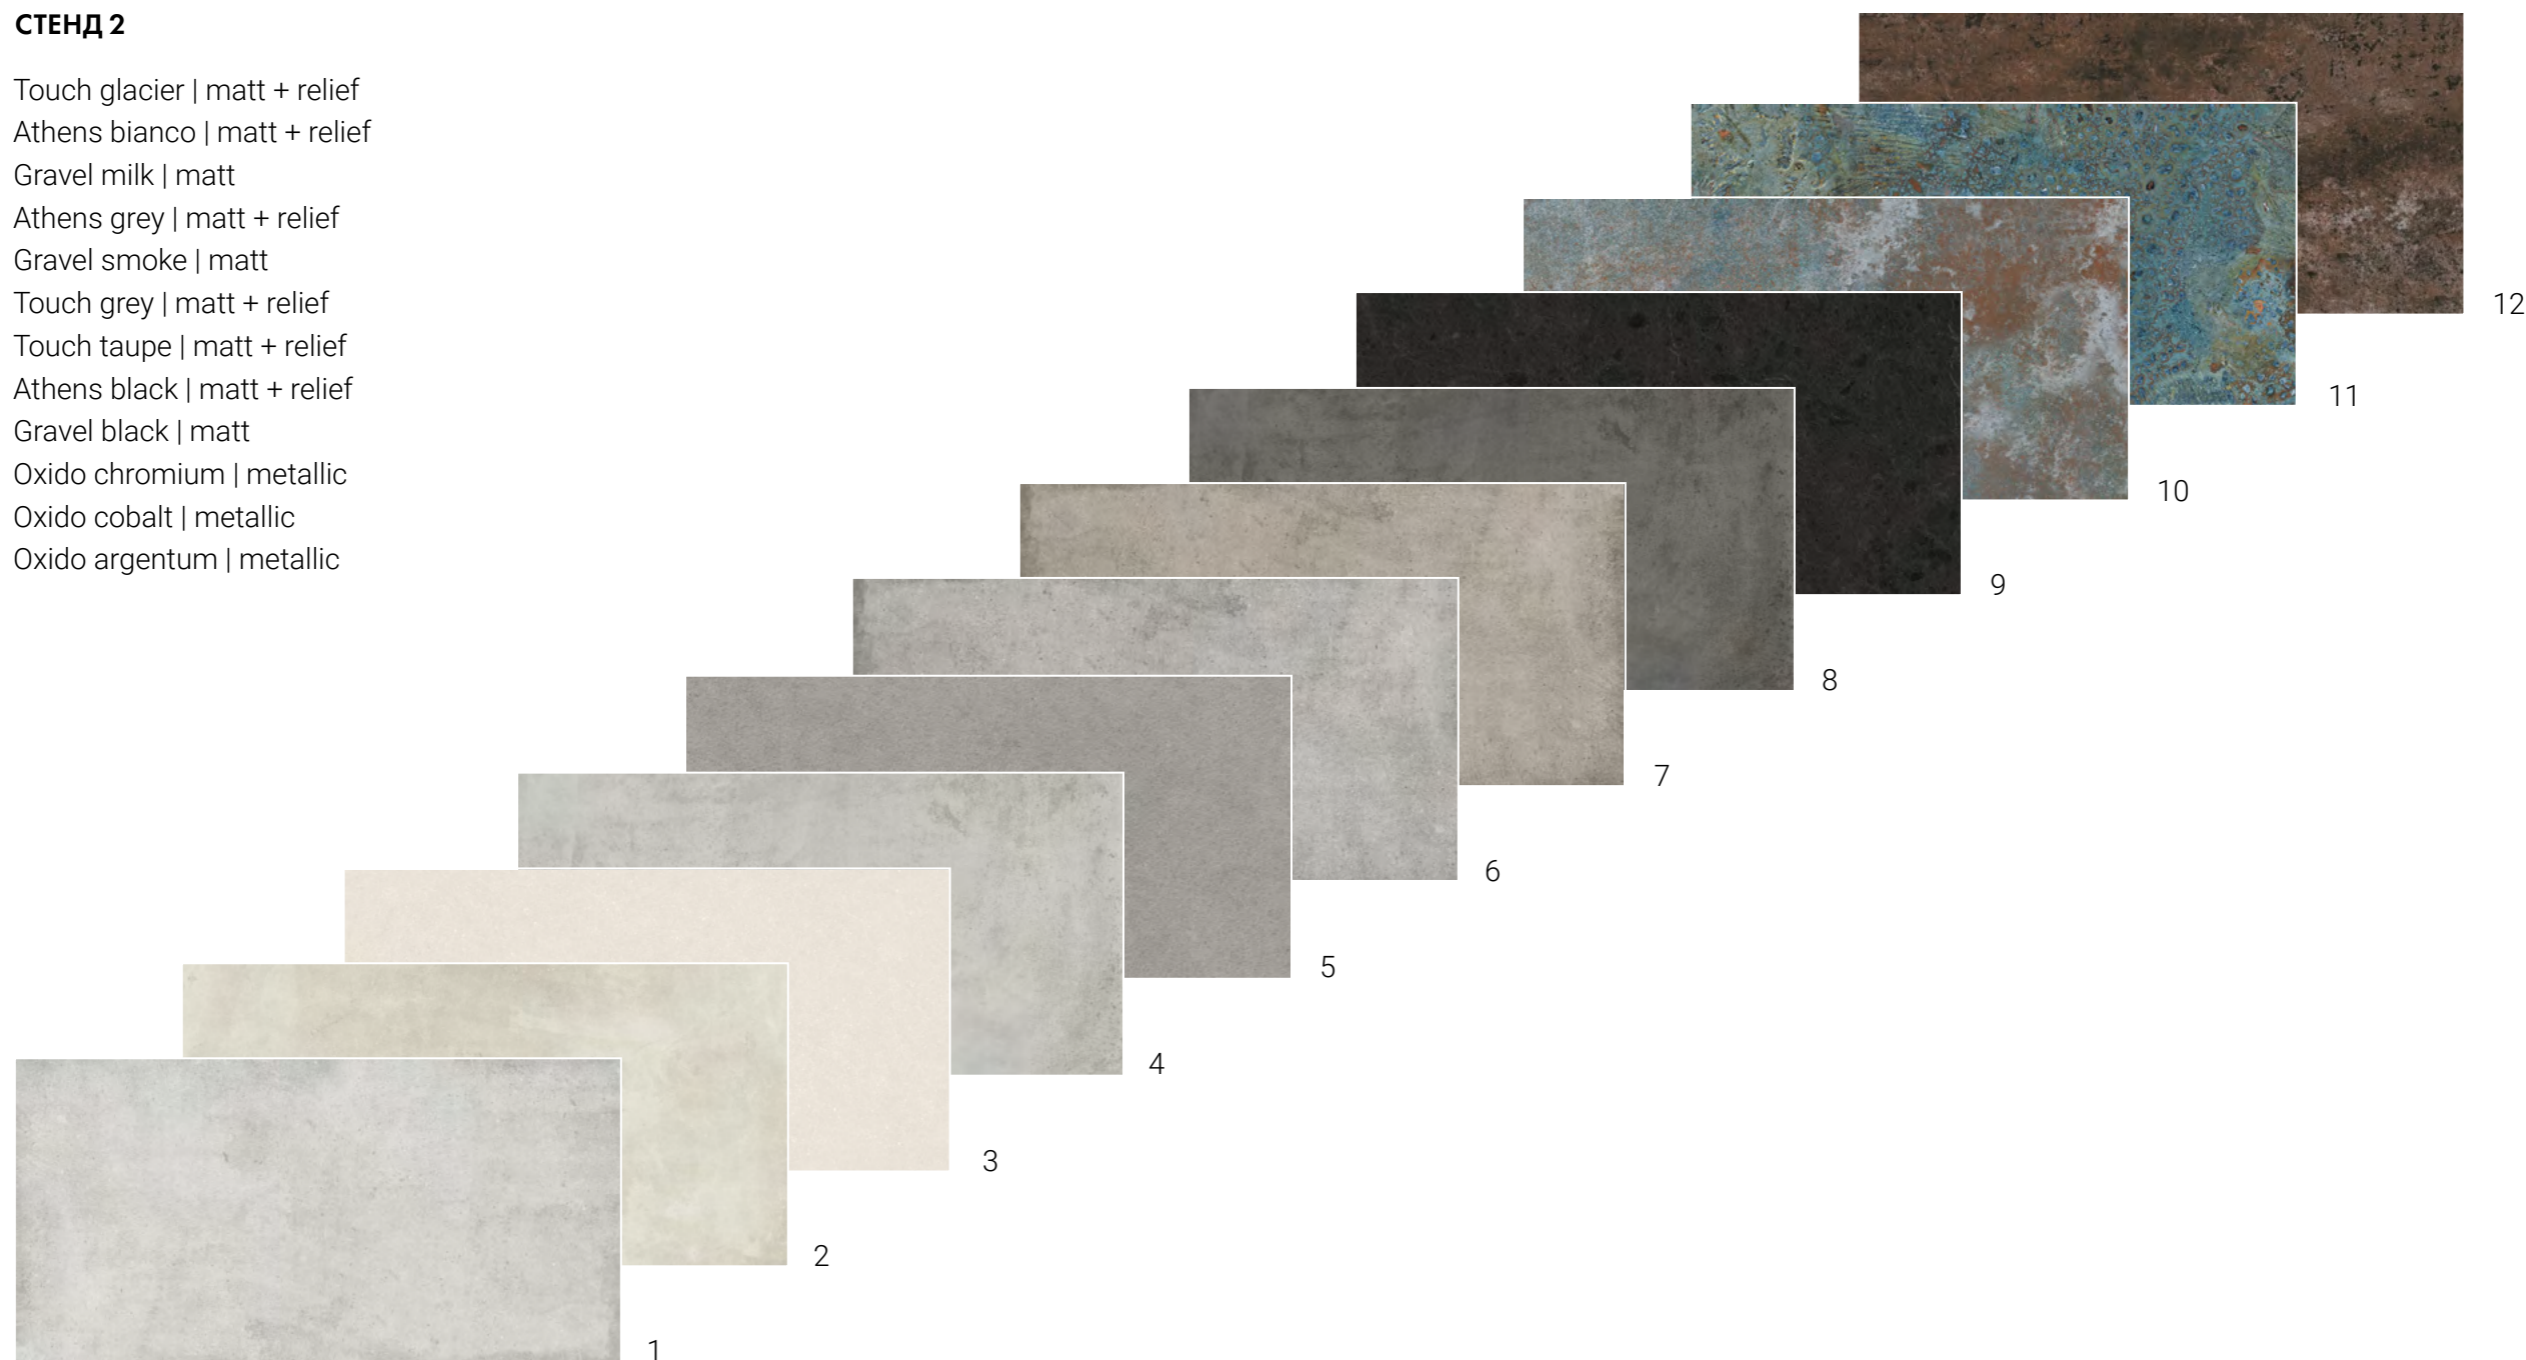

РАСПОЛОЖЕНИЕ АССОРТИМЕНТА НА СТЕНДАХ LOFT

СТЕНД 2

1. Touch glacier | matt + relief
2. Athens bianco | matt + relief
3. Gravel milk | matt
4. Athens grey | matt + relief
5. Gravel smoke | matt
6. Touch grey | matt + relief
7. Touch taupe | matt + relief
8. Athens black | matt + relief
9. Gravel black | matt
10. Oxido chromium | metallic
11. Oxido cobalt | metallic
12. Oxido argentum | metallic