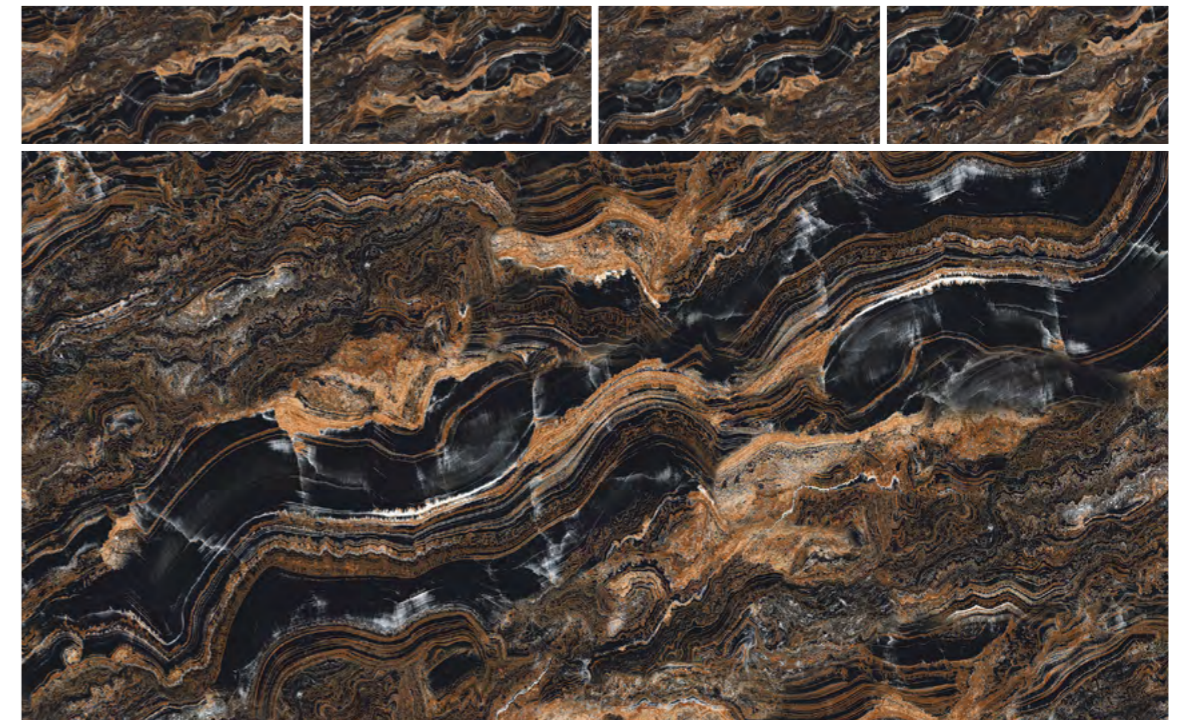

ENACN4005HG60120

size	finish	faces
120x60x0.9cm	high glossy	4

ISLA GRANDE

Исла Гранде является самым большим островом архипелага Огненная Земля, расположенным между Атлантическим и Тихим океанами на крайнем юге Южной Америки. Его также называют «Краем света». Далекий и загадочный, он пробуждает желание увидеть эту таинственную землю. Похожие ощущения вызывает керамогранит Isla Grande. Его таинственный дизайн, состоящий из темного фона и волнообразных жил, напоминает горную реку. Такой же эксцентричный и непредсказуемый, он выстраивает пространство вокруг себя, задает ему темп и характер. Поэтому керамогранит Isla Grande подойдет для ценителей динамичного интерьера.

ENACN1014HG60120

size	finish	faces
120x60x0.9cm	high glossy	4

BRECCIA OCEANIC

Керамогранит Breccia Oceanic – это достоверная имитация брекчии мраморного происхождения. Он создан для смелых, оригинальных и творческих личностей. Он выступает именно той изюминкой, за которую цепляется глаз и заставляет рассматривать каждую его полоску, точку и прожилку. Breccia Oceanic привносит в интерьеры некую исключительность. Все дело в его эффектной и уникальной фактуре, создающей неповторимые узоры. Breccia Oceanic можно отнести к мультиколорам, так как по всей поверхности разбросаны волны бежевого, голубого и золотистого. Главная изюминка – это наличие вкраплений, которые отражают солнечные блики и создают эффект искристости.