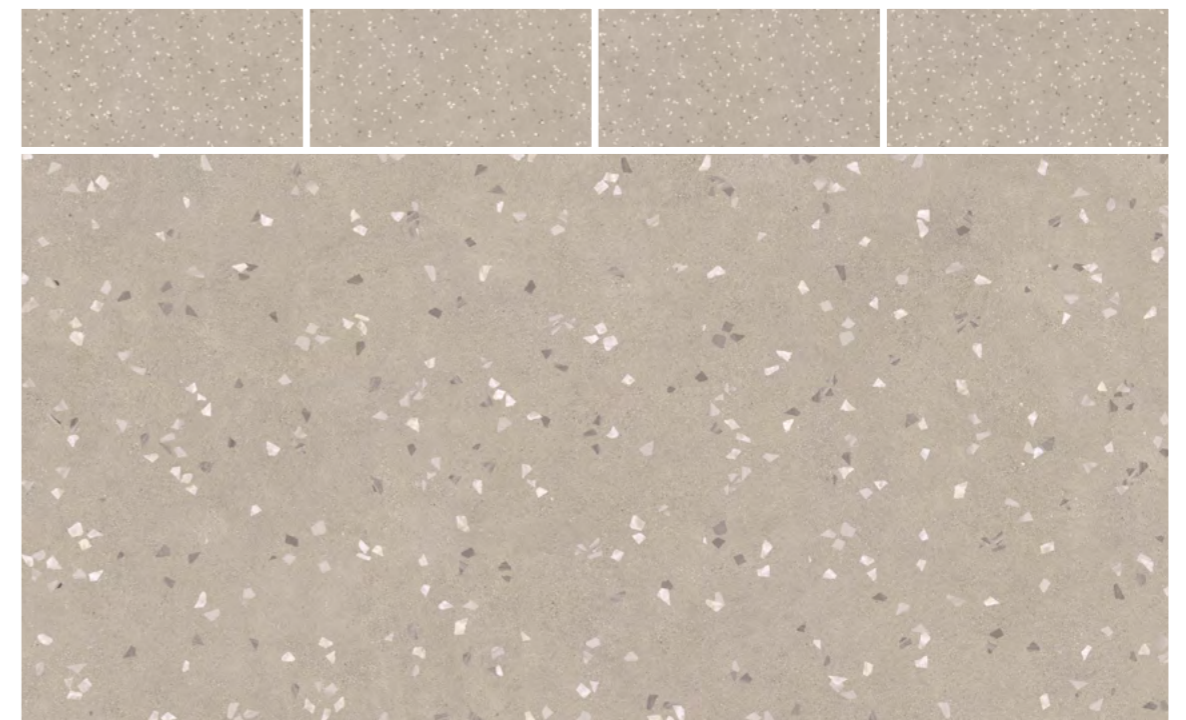

ENIND4018MT60120

size	finish	faces
120x60x0.9mm	matt	4