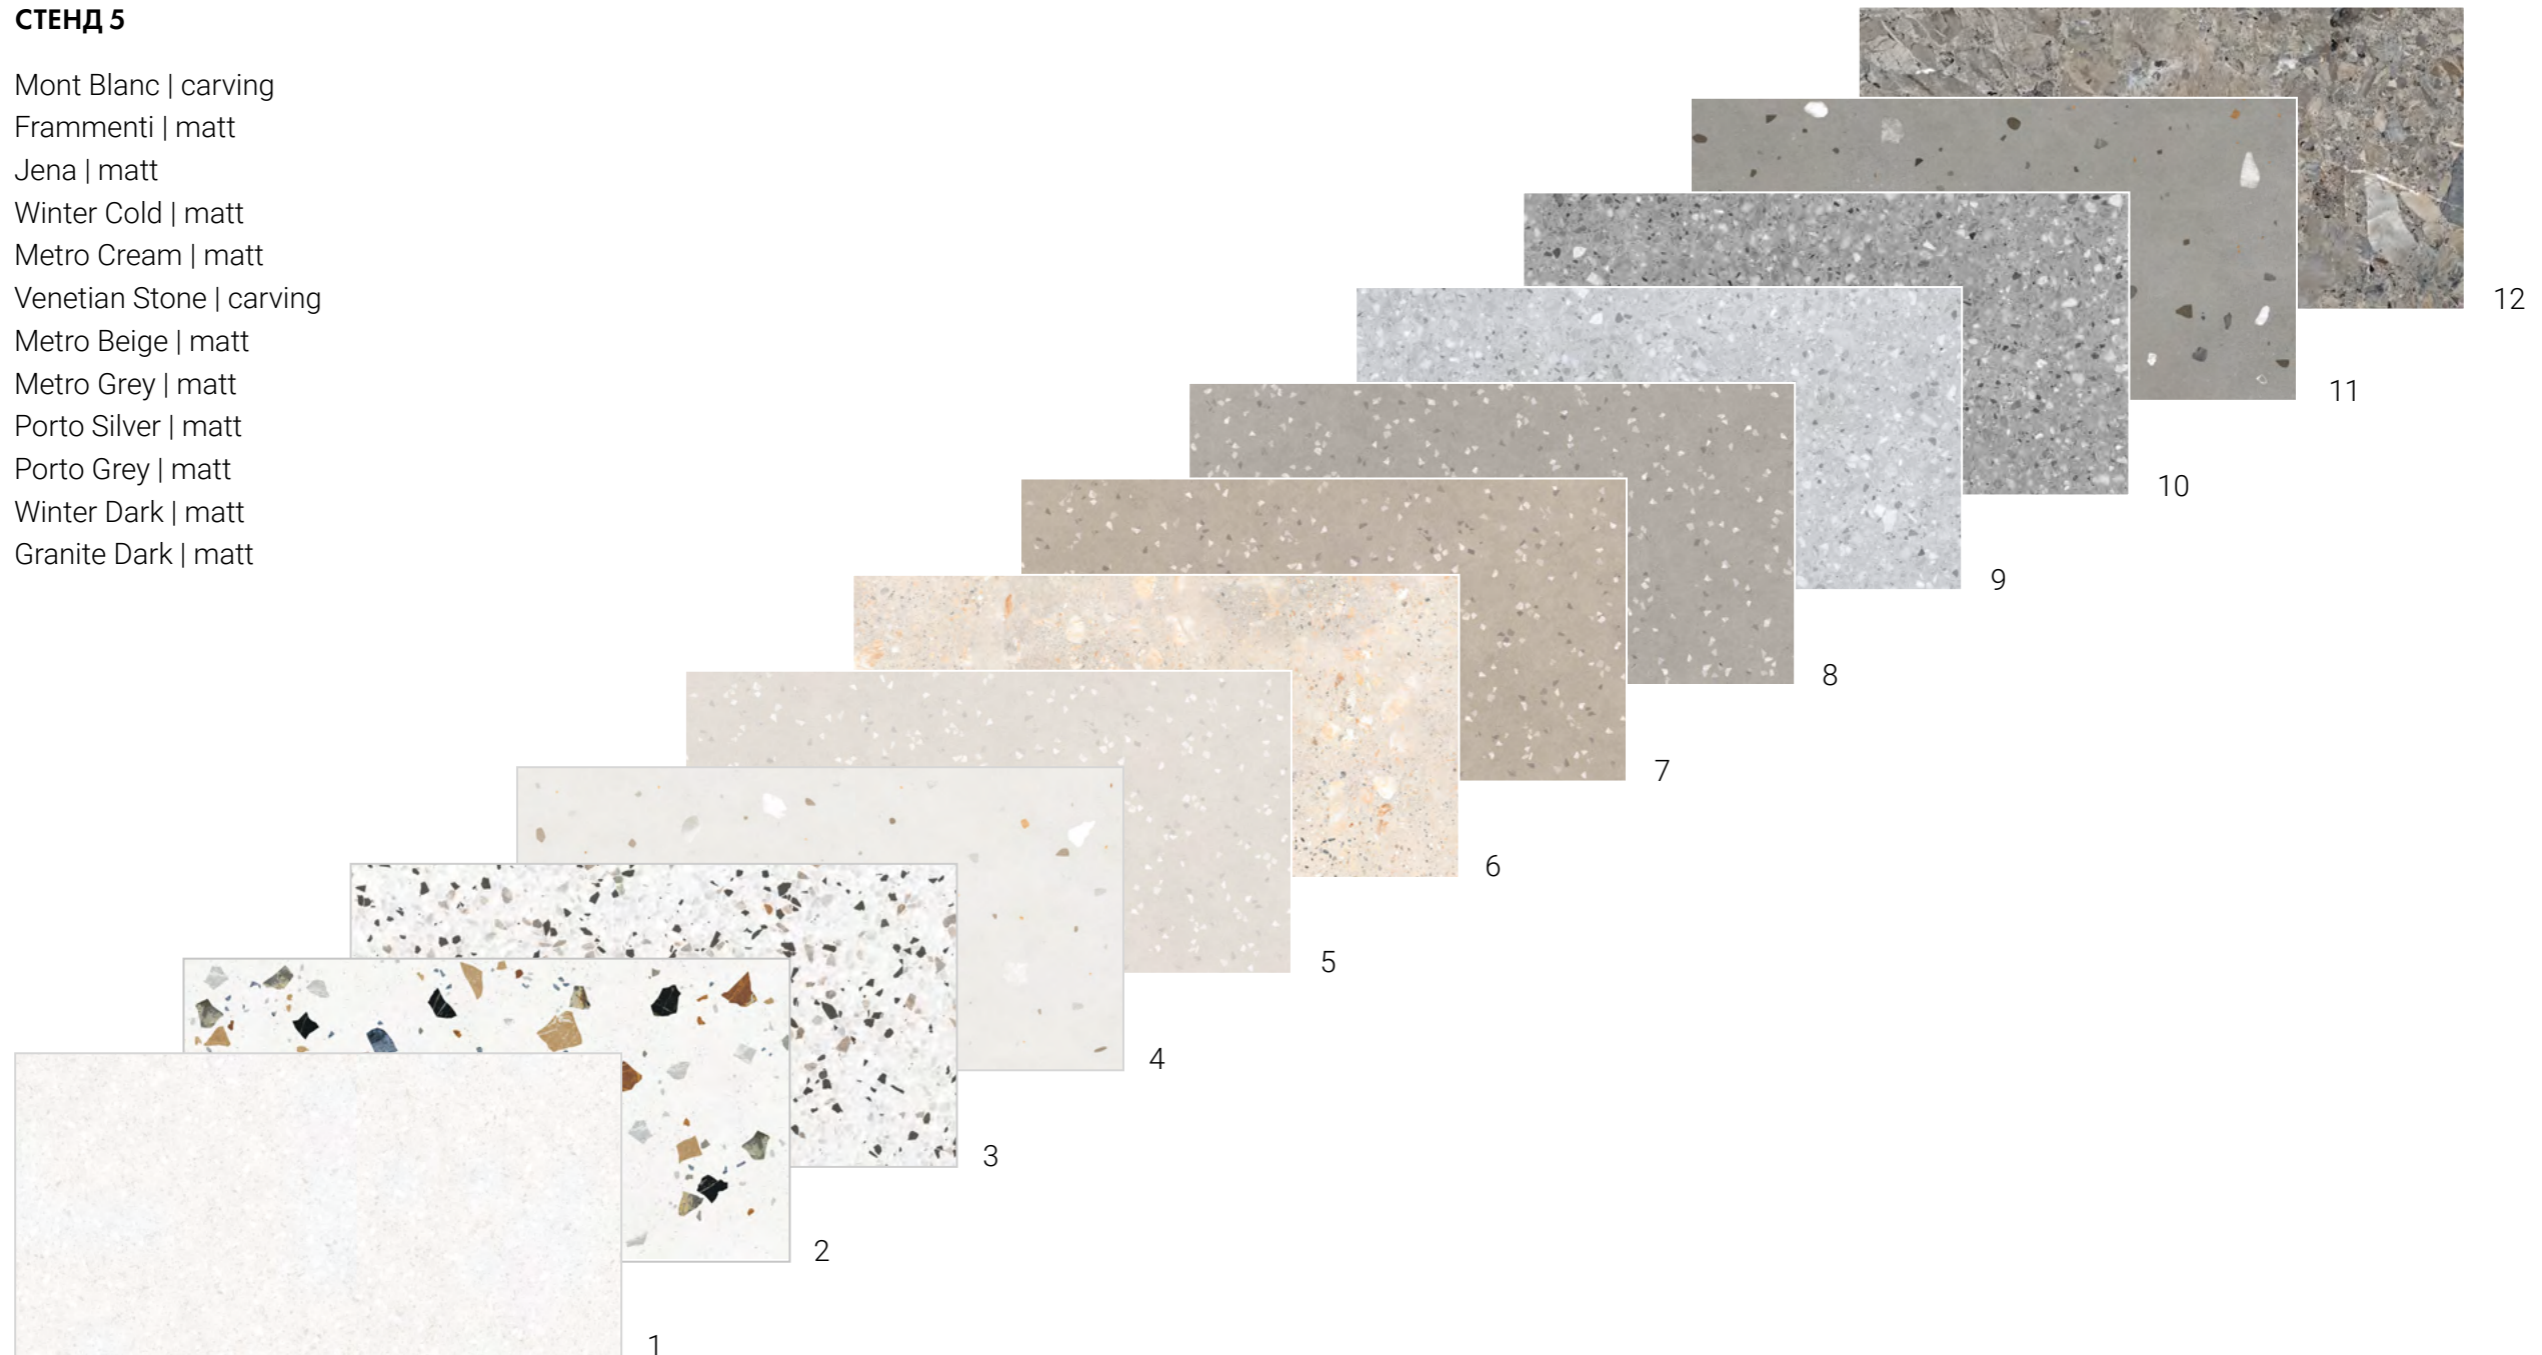

РАСПОЛОЖЕНИЕ АССОРТИМЕНТА НА СТЕНДАХ INDUSTRIAL

СТЕНД 5

1. Mont Blanc | carving
2. Frammenti | matt
3. Jena | matt
4. Winter Cold | matt
5. Metro Cream | matt
6. Venetian Stone | carving
7. Metro Beige | matt
8. Metro Grey | matt
9. Porto Silver | matt
10. Porto Grey | matt
11. Winter Dark | matt
12. Granite Dark | matt