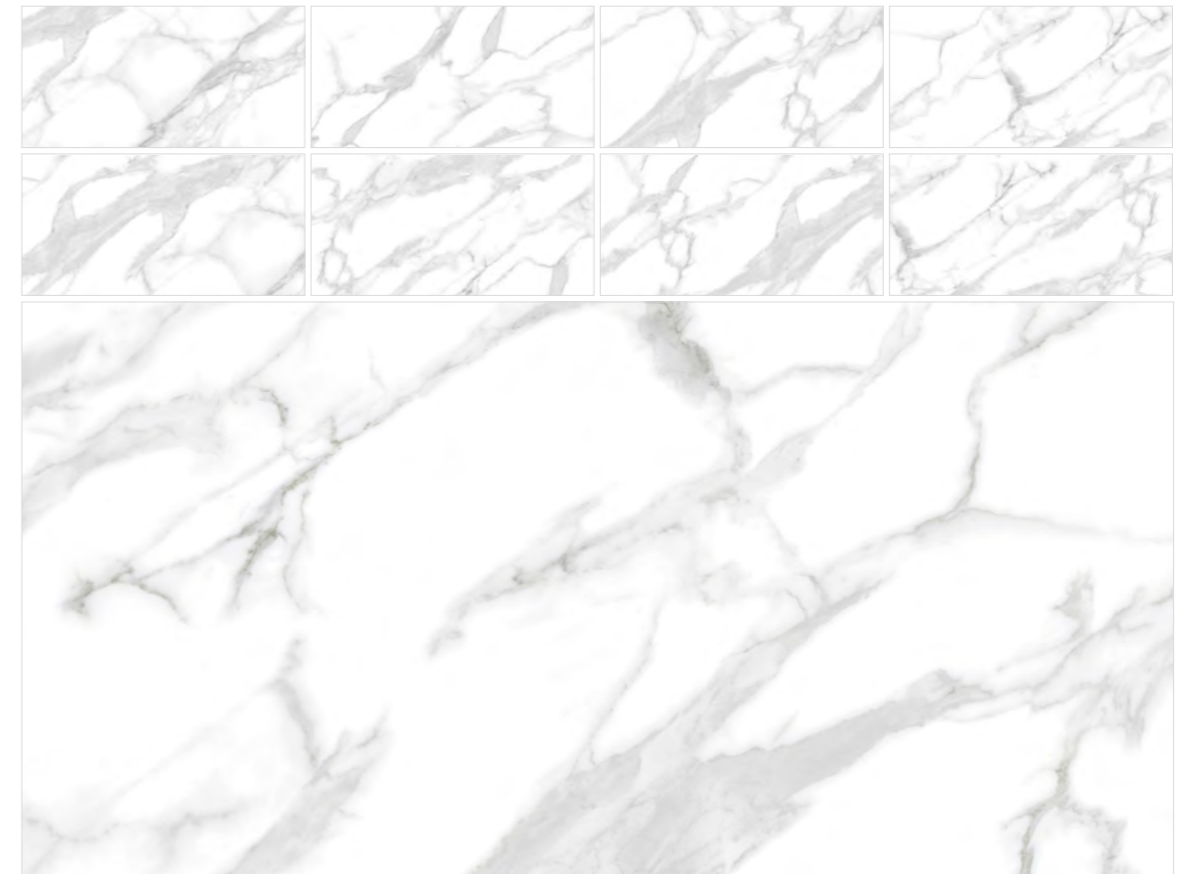

ENMAR1003MT60120

size	finish	faces
120x60x0.9cm	matt	9