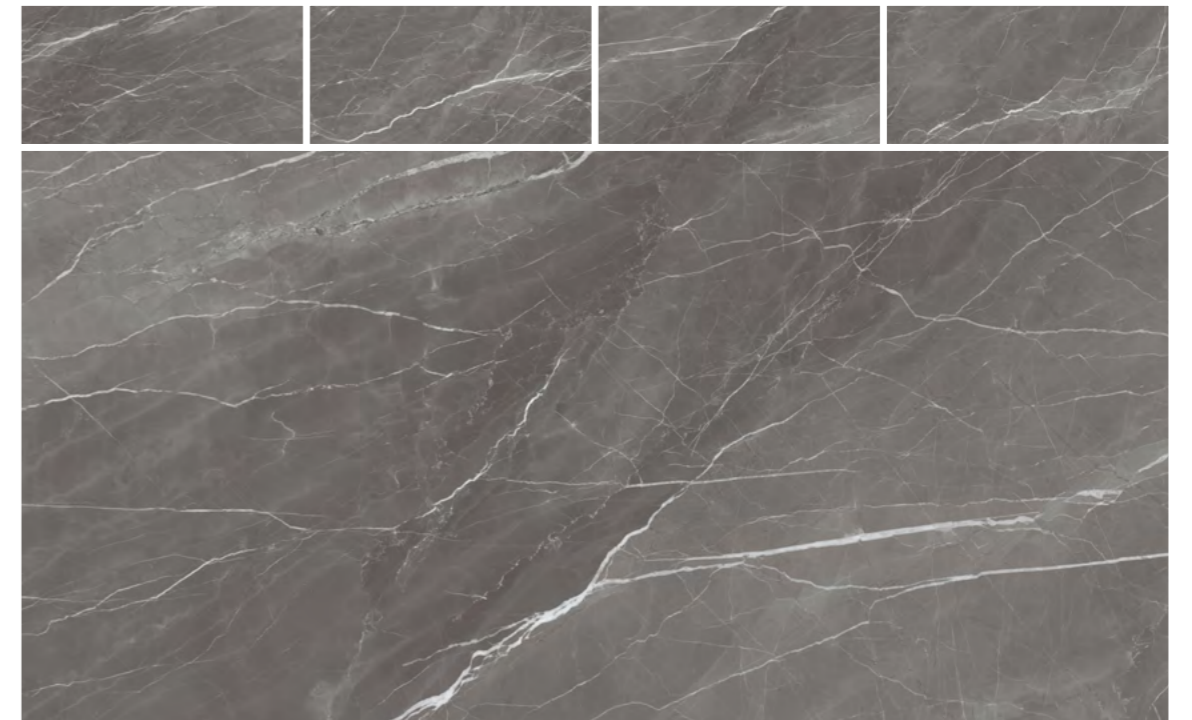

ENSTN4007HG60120

size	finish	faces
120x60x0.9cm	high glossy	4