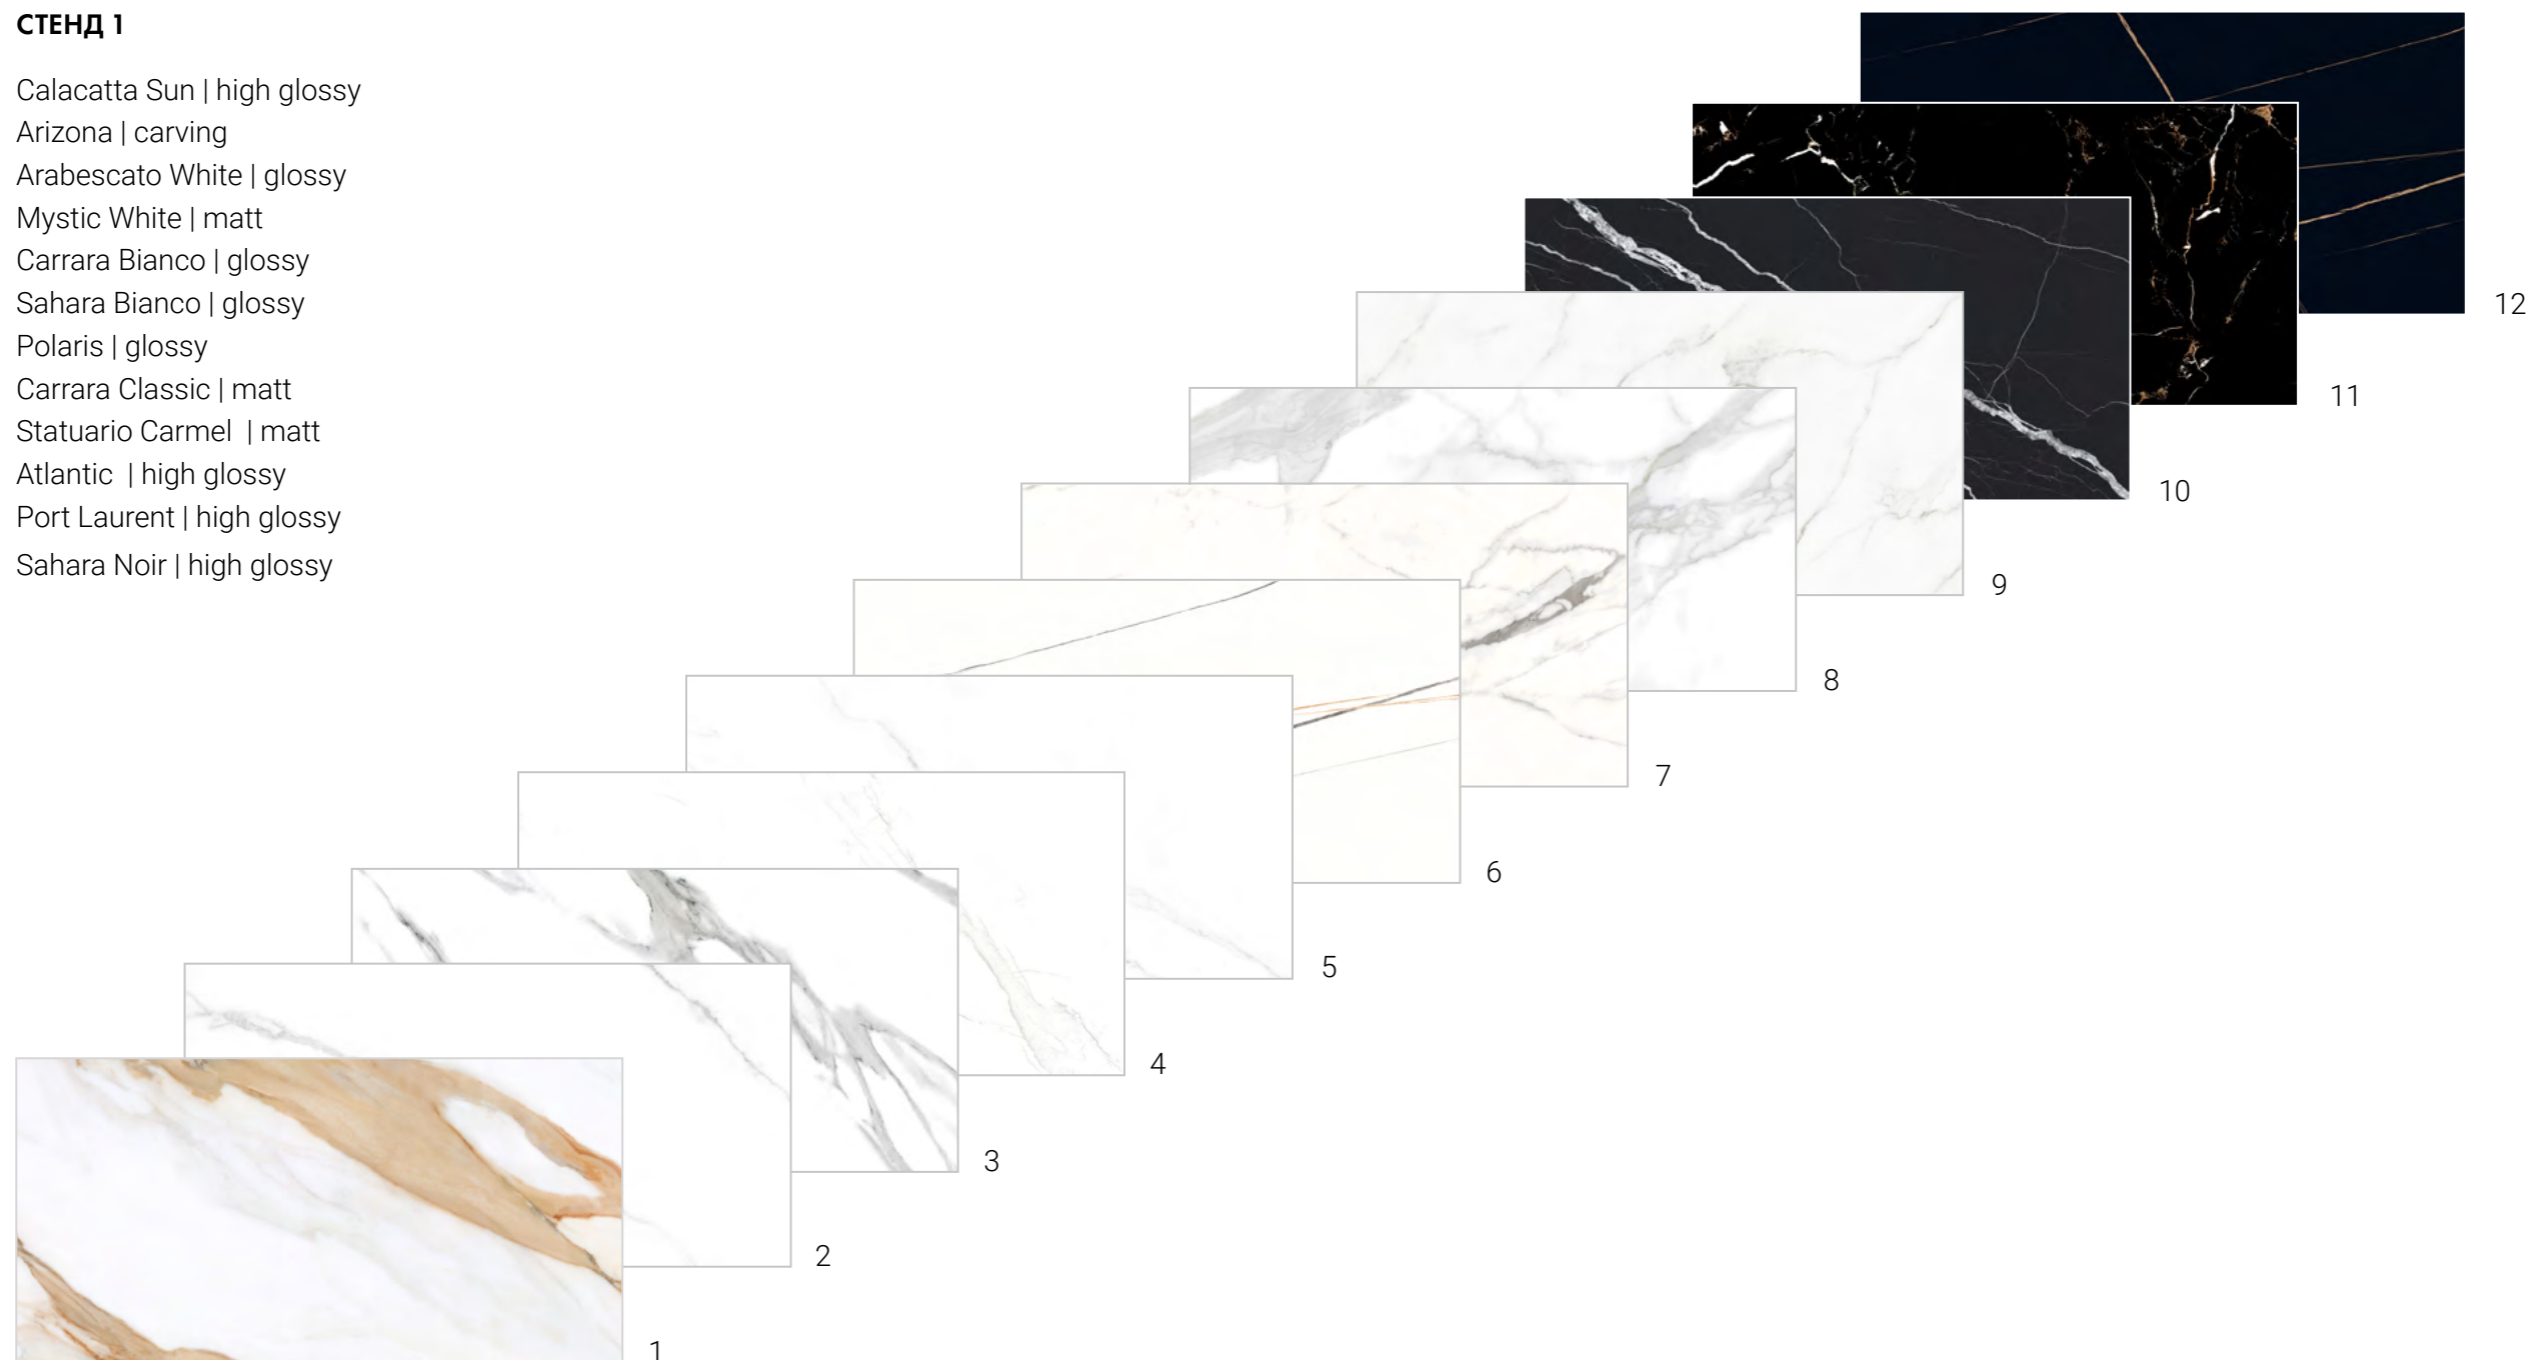

РАСПОЛОЖЕНИЕ АССОРТИМЕНТА НА СТЕНДАХ MARBLE

СТЕНД 1

1. Calacatta Sun | high glossy
2. Arizona | carving
3. Arabescato White | glossy
4. Mystic White | matt
5. Carrara Bianco | glossy
6. Sahara Bianco | glossy
7. Polaris | glossy
8. Carrara Classic | matt
9. Statuario Carmel | matt
10. Atlantic | high glossy
11. Port Laurent | high glossy
12. Sahara Noir | high glossy