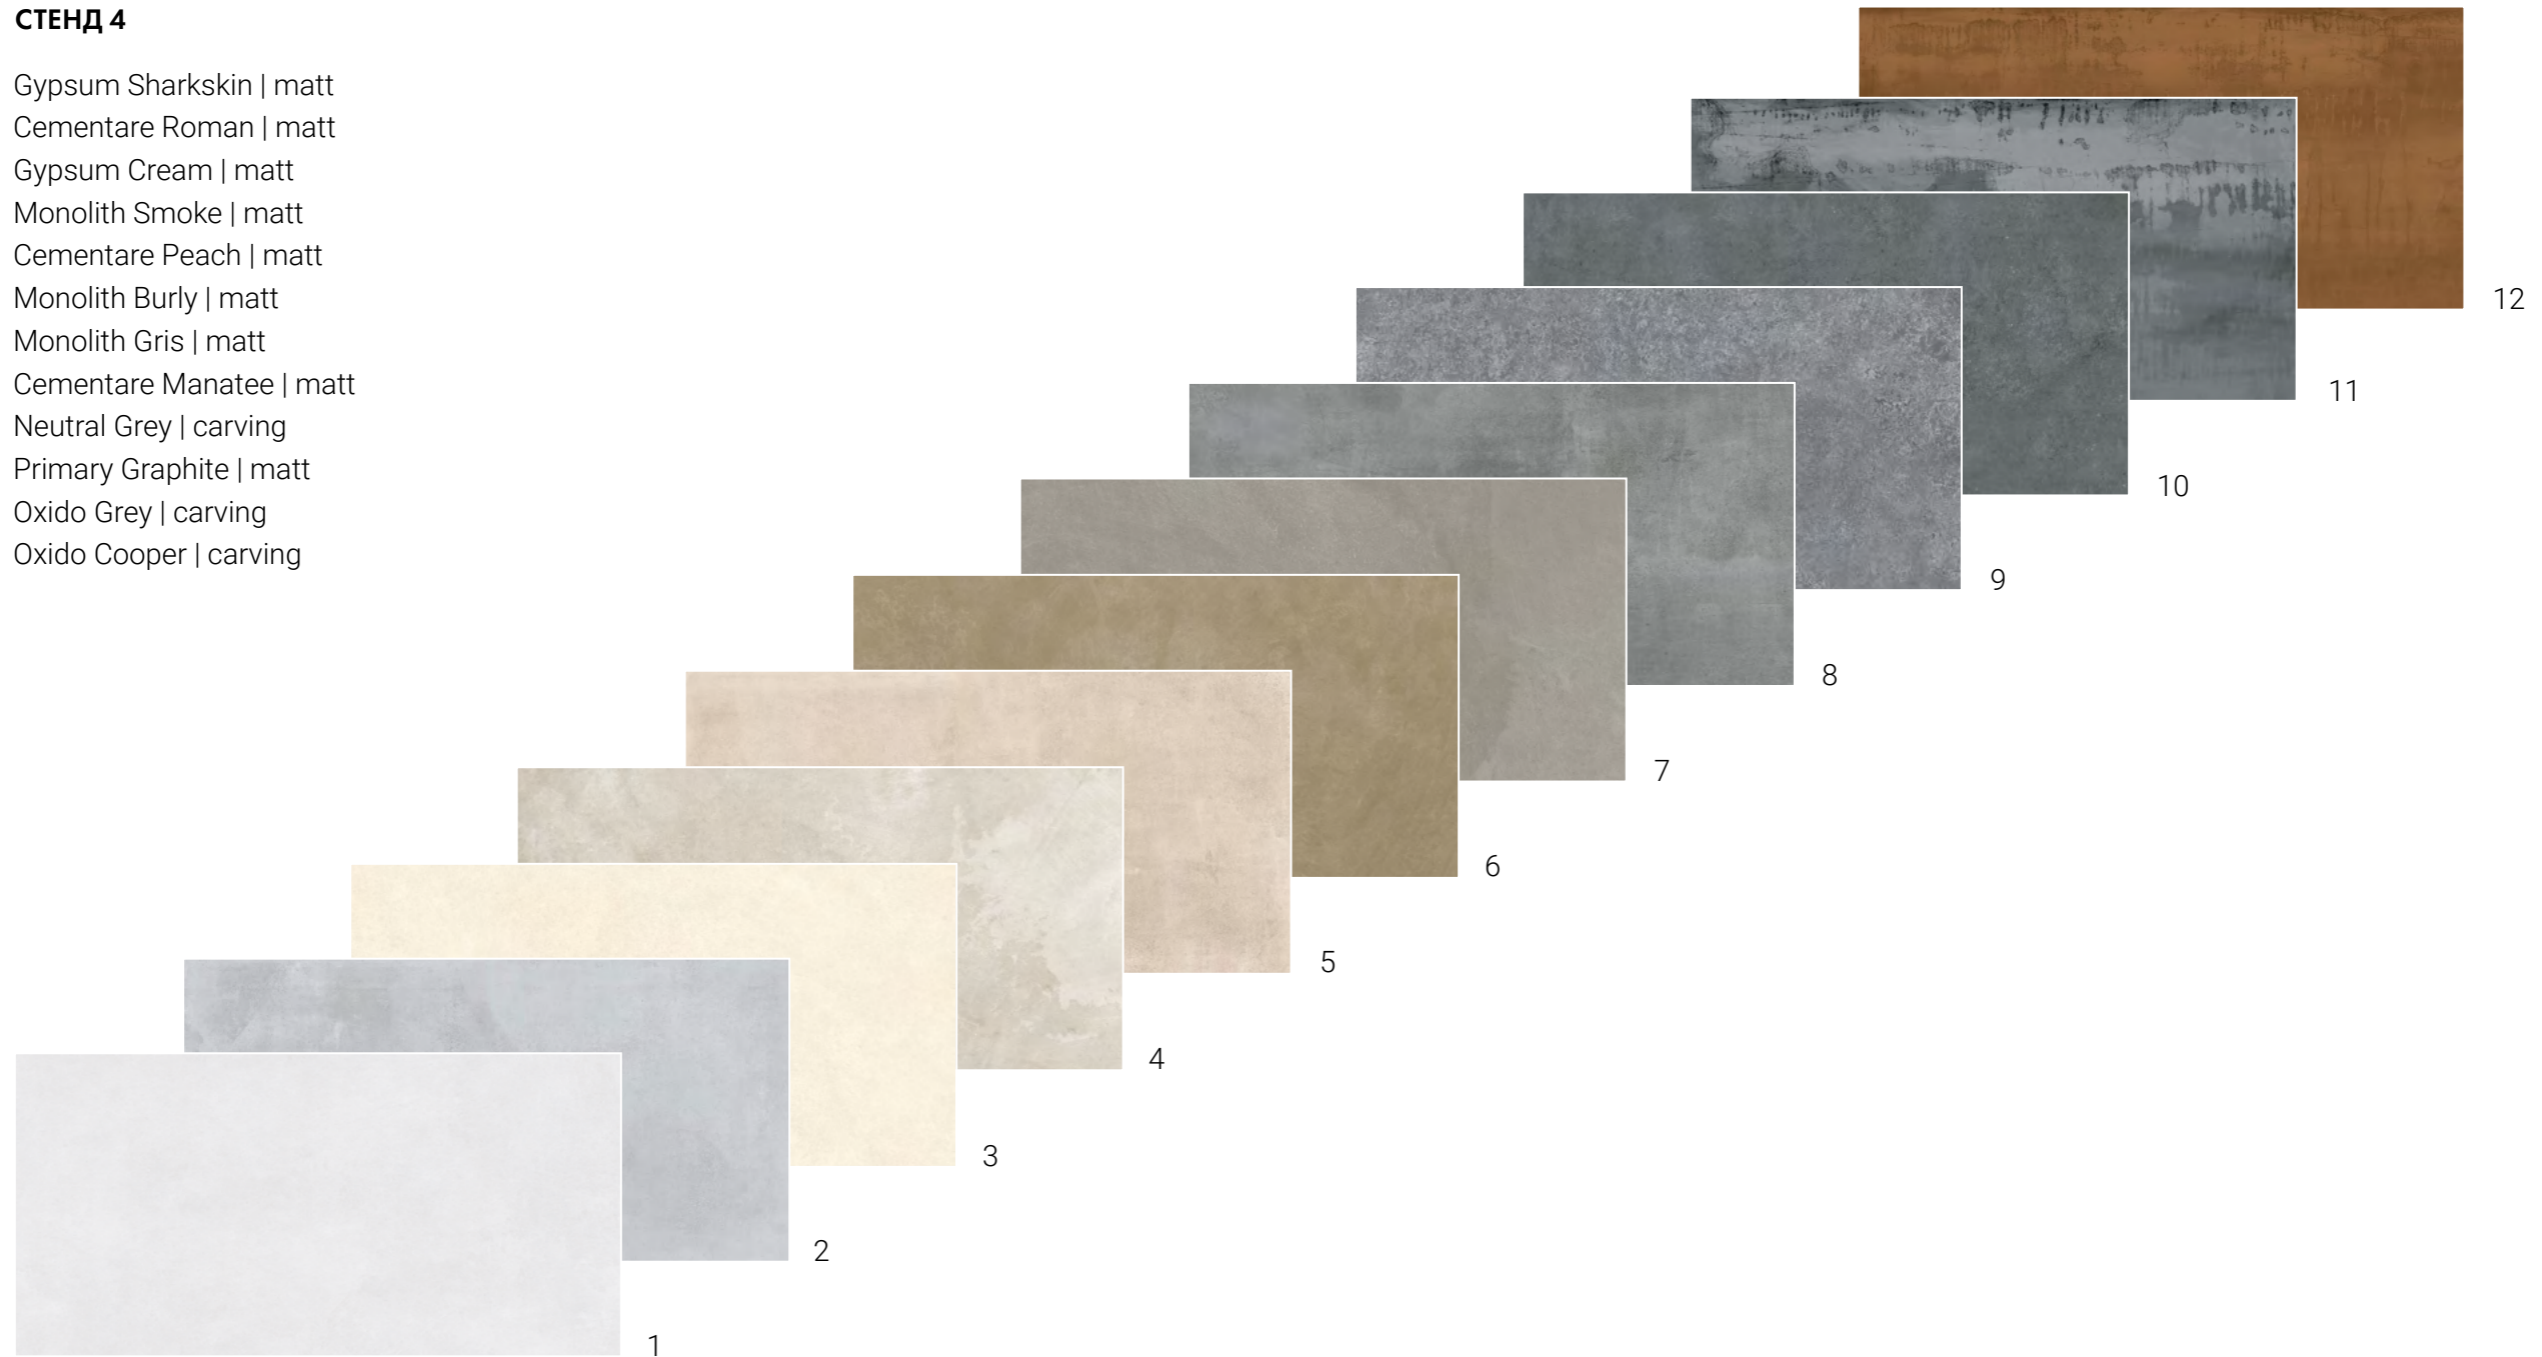

РАСПОЛОЖЕНИЕ АССОРТИМЕНТА НА СТЕНДАХ LOFT

СТЕНД 4

1. Gypsum Sharkskin | matt
2. Cementare Roman | matt
3. Gypsum Cream | matt
4. Monolith Smoke | matt
5. Cementare Peach | matt
6. Monolith Burly | matt
7. Monolith Gris | matt
8. Cementare Manatee | matt
9. Neutral Grey | carving
10. Primary Graphite | matt
11. Oxido Grey | carving
12. Oxido Cooper | carving