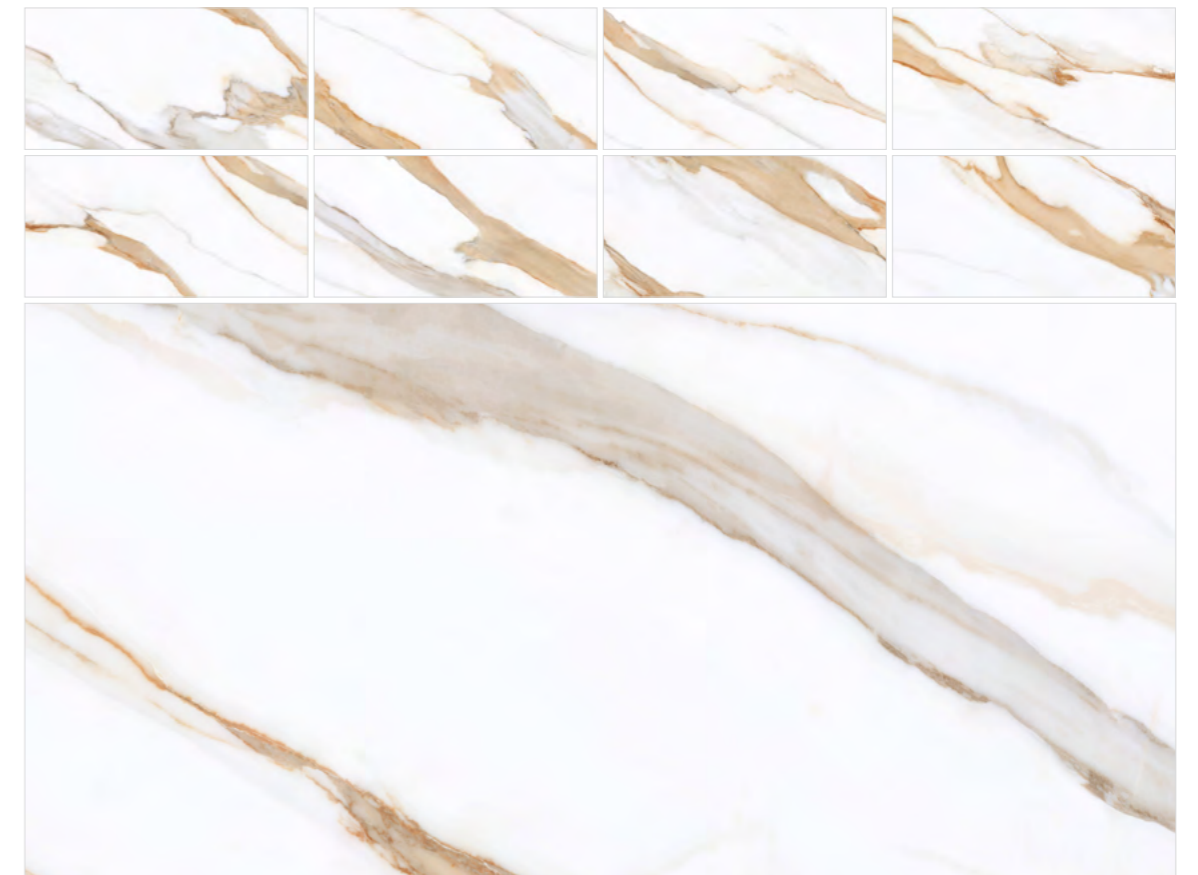

ENMAR4002HG60120

size	finish	faces
120x60x0.9cm	high glossy	11