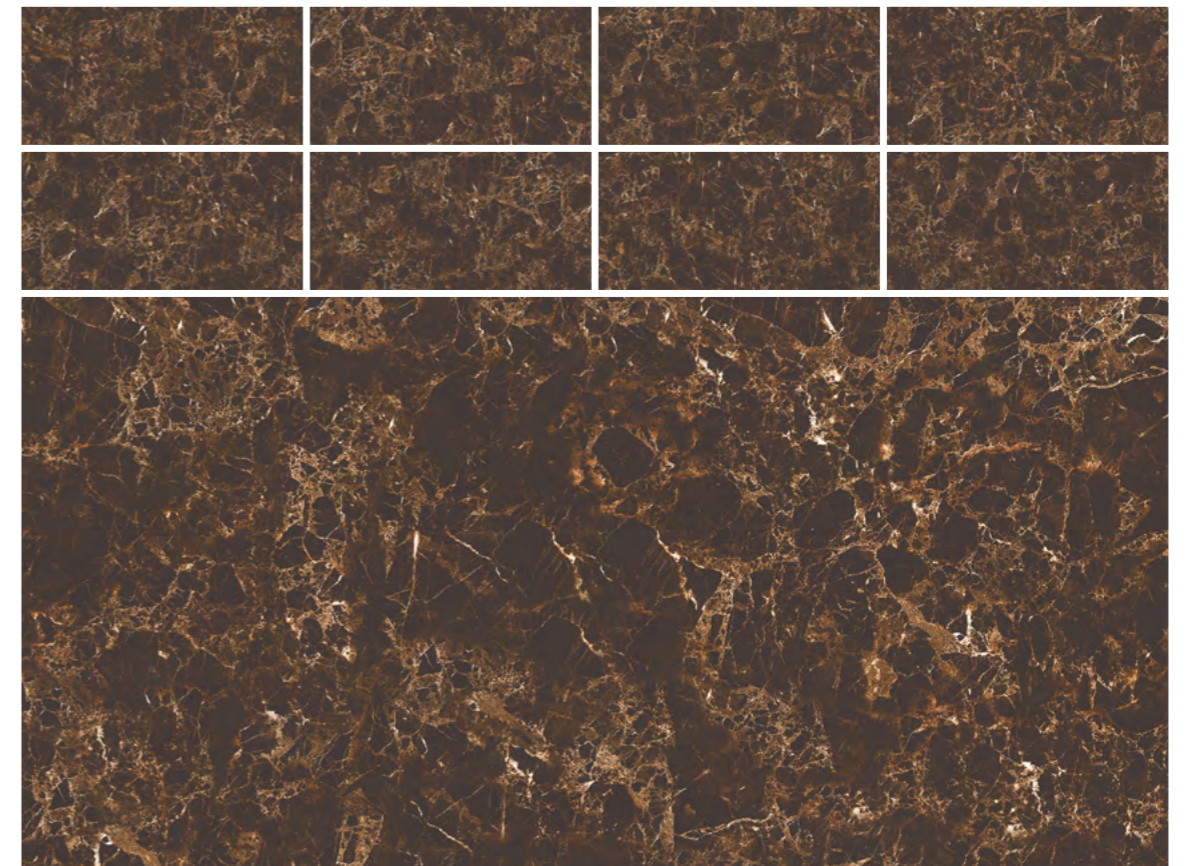

ENSTN1019HG60120

size	finish	faces
120x60x0.9cm	high glossy	10