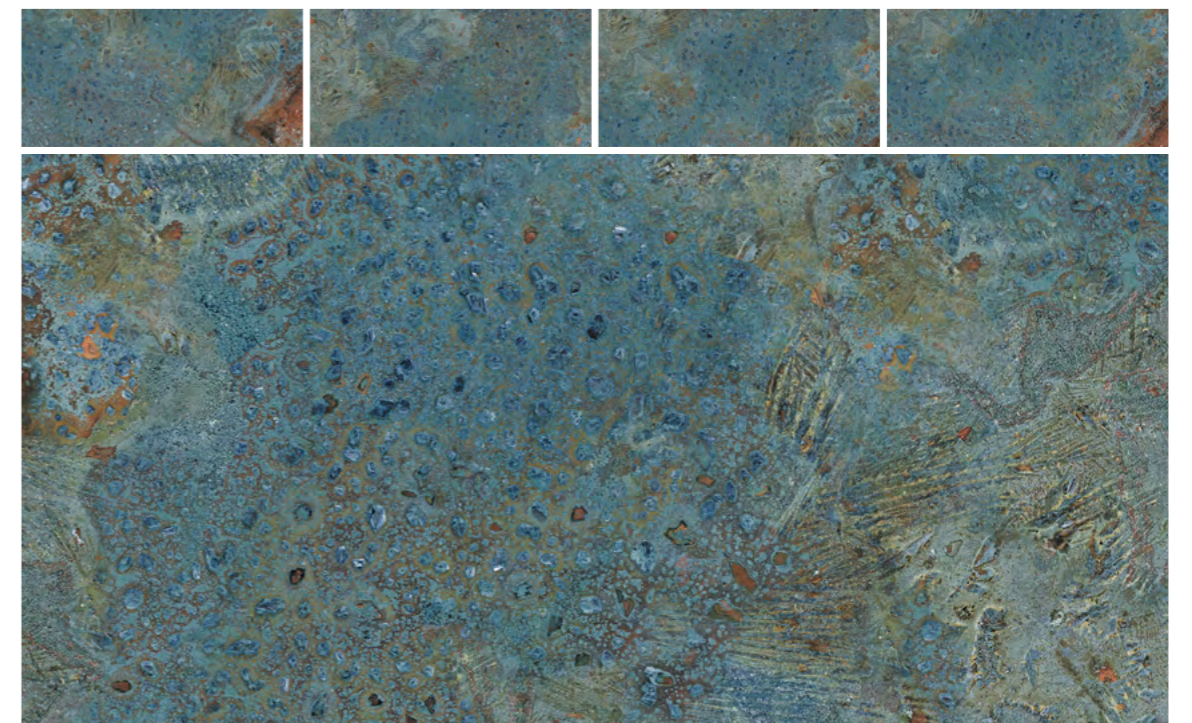

ENLFT8036ME60120

size	finish	faces
120x60x0.9cm	metallic	5