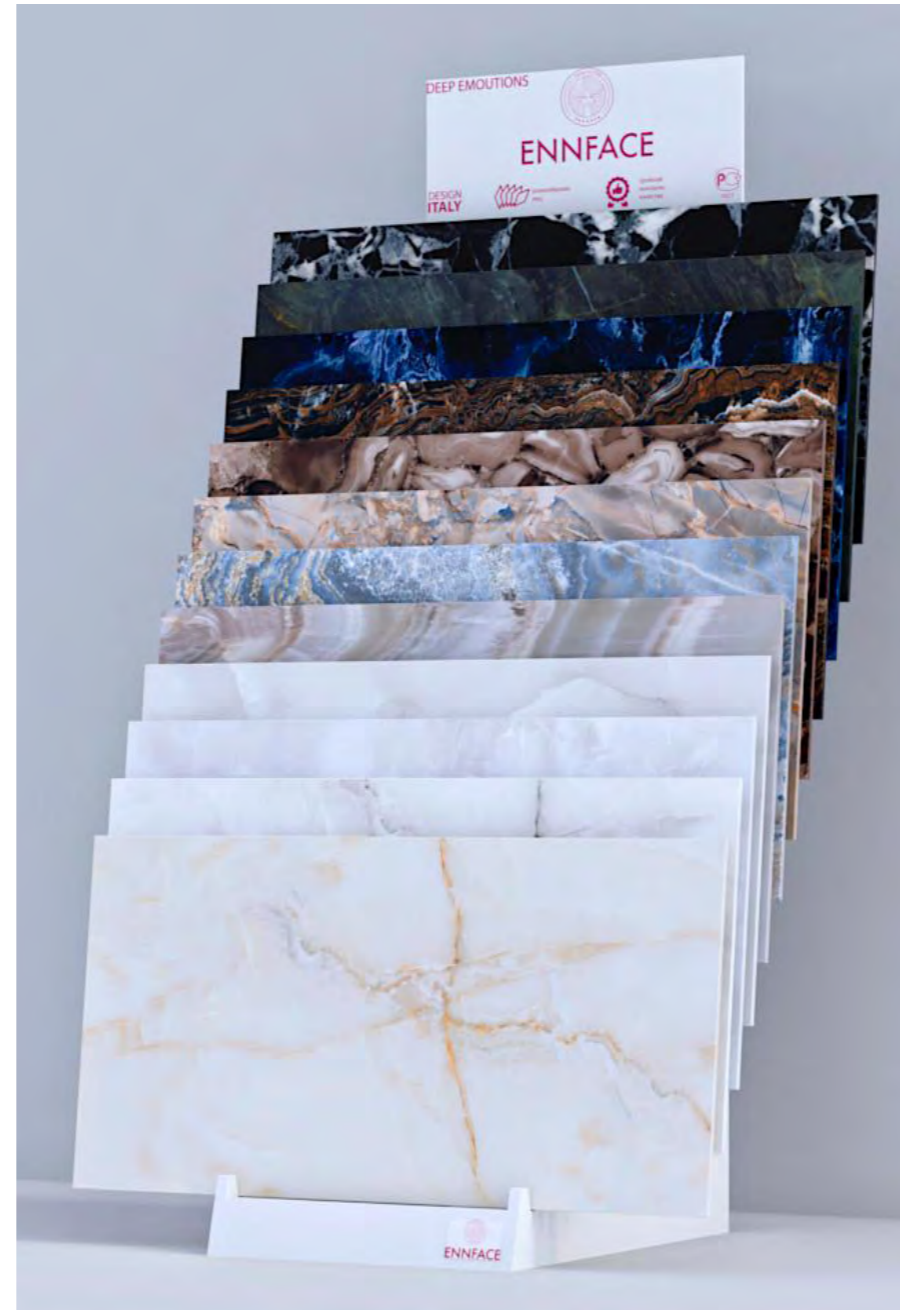

Стенд-горка под горизонтальную выставку 120x60
Габариты стенда (ШxГxВ): 60x78.3x170