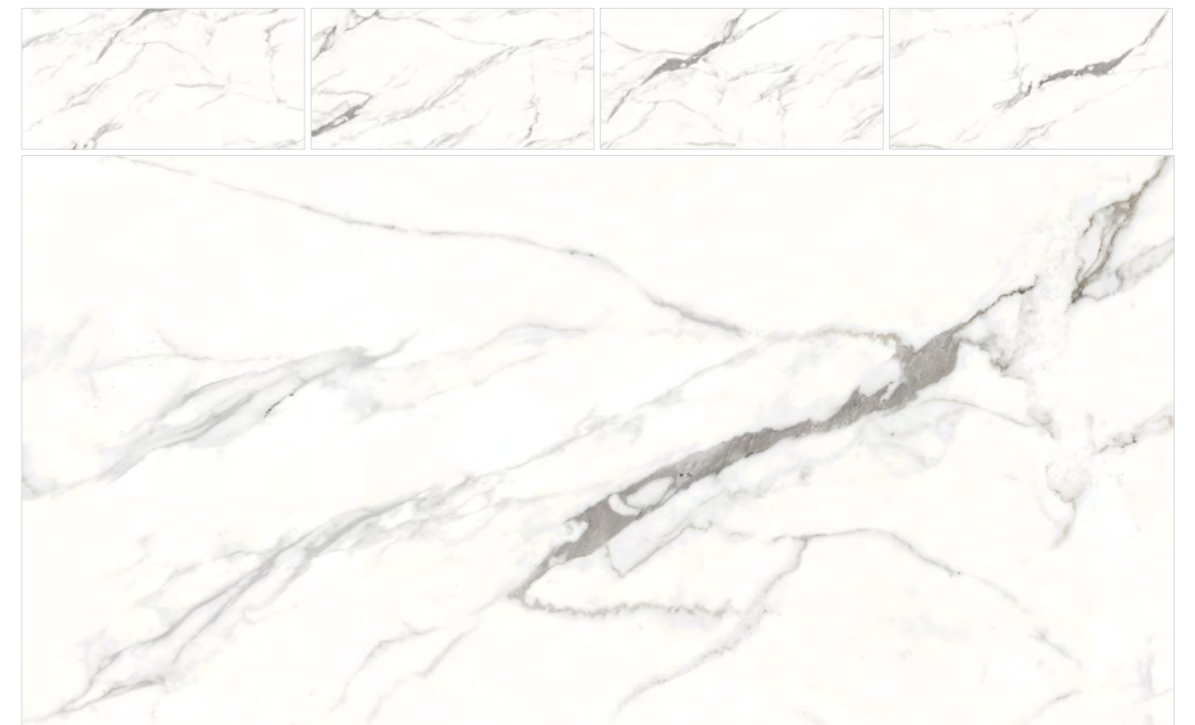

ENMAR1002GL60120

size	finish	faces
120x60x0.9cm	glossy	6