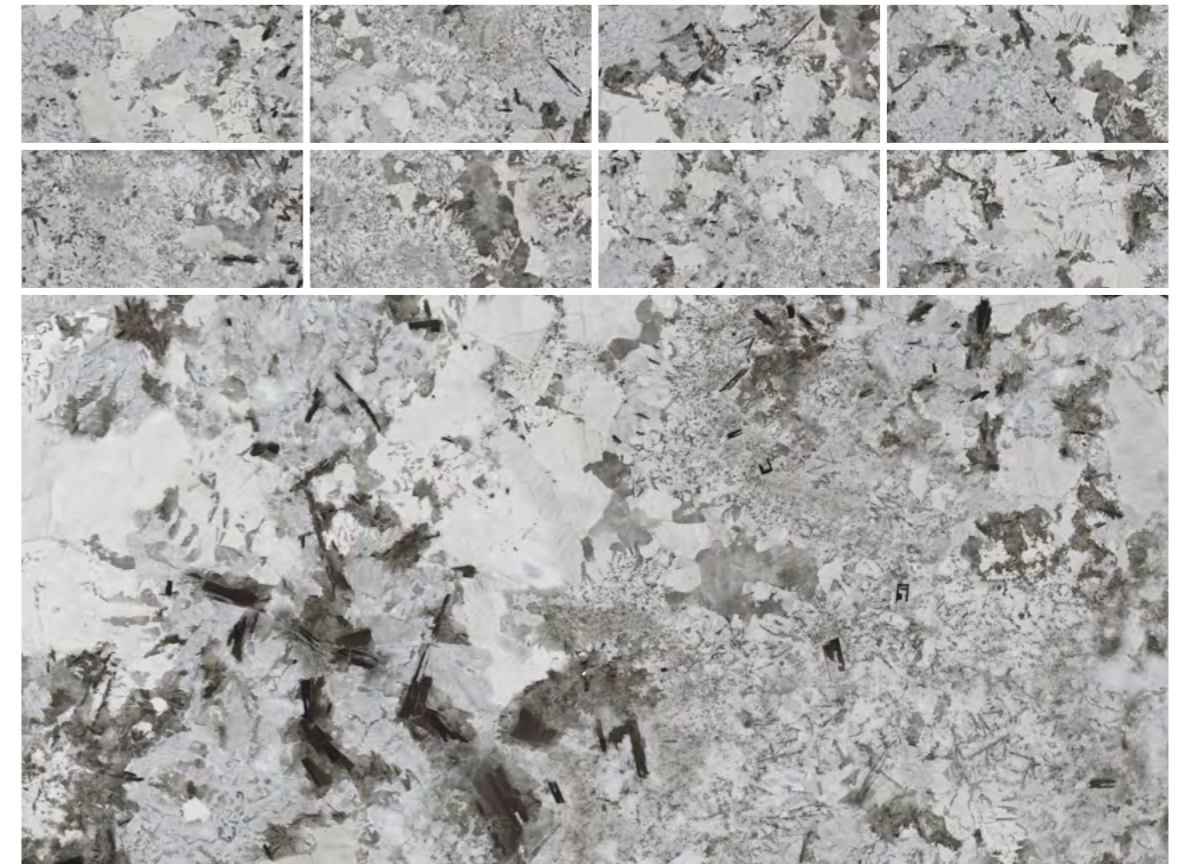

ENACN8030HG60120

size	finish	faces
120x60x0.9cm	high glossy	10