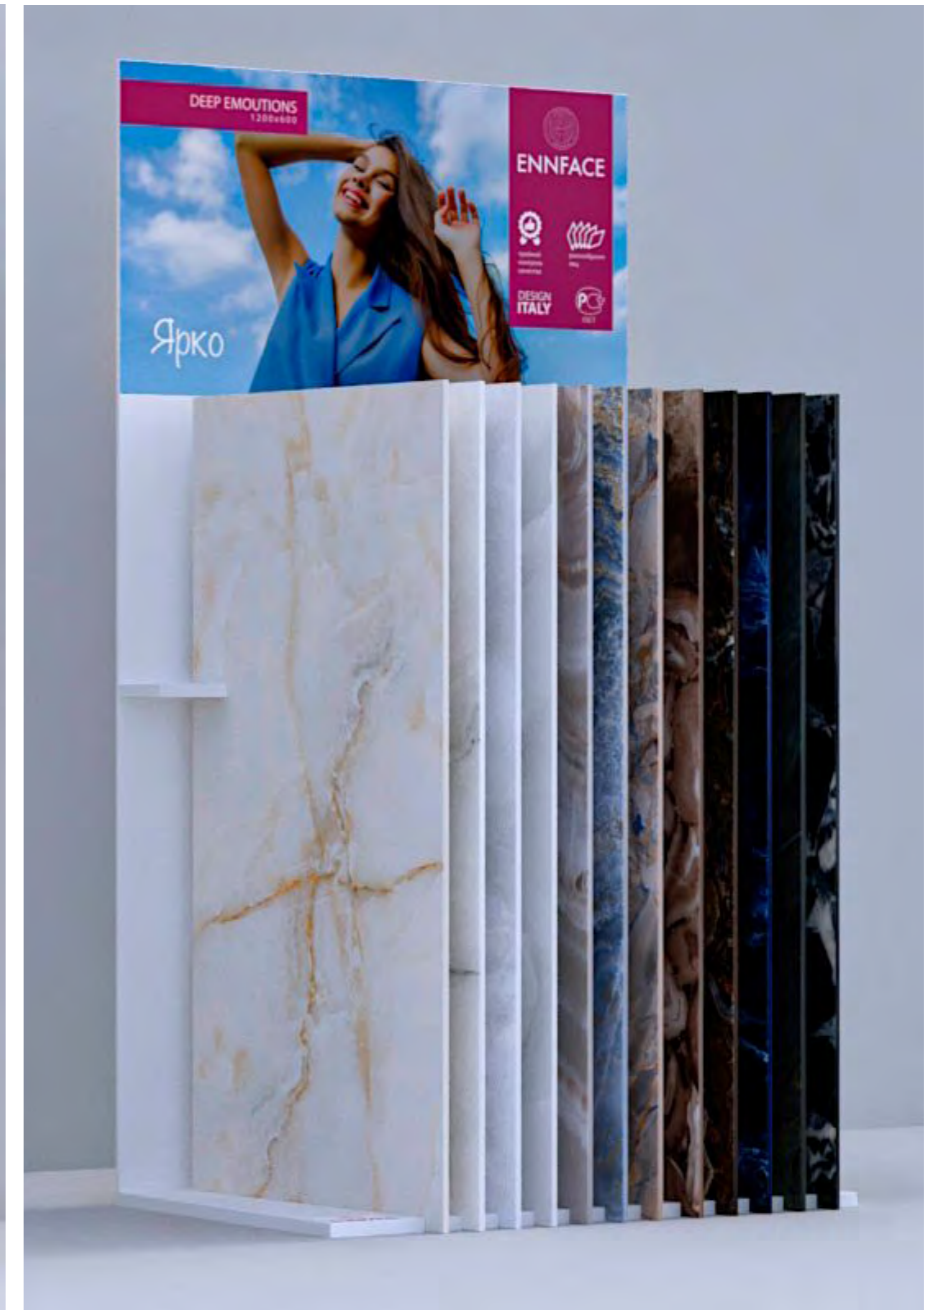

Стенд под вертикальную выставку под углом 120x60
Габариты стенда (ШxГxВ): 90x60x170