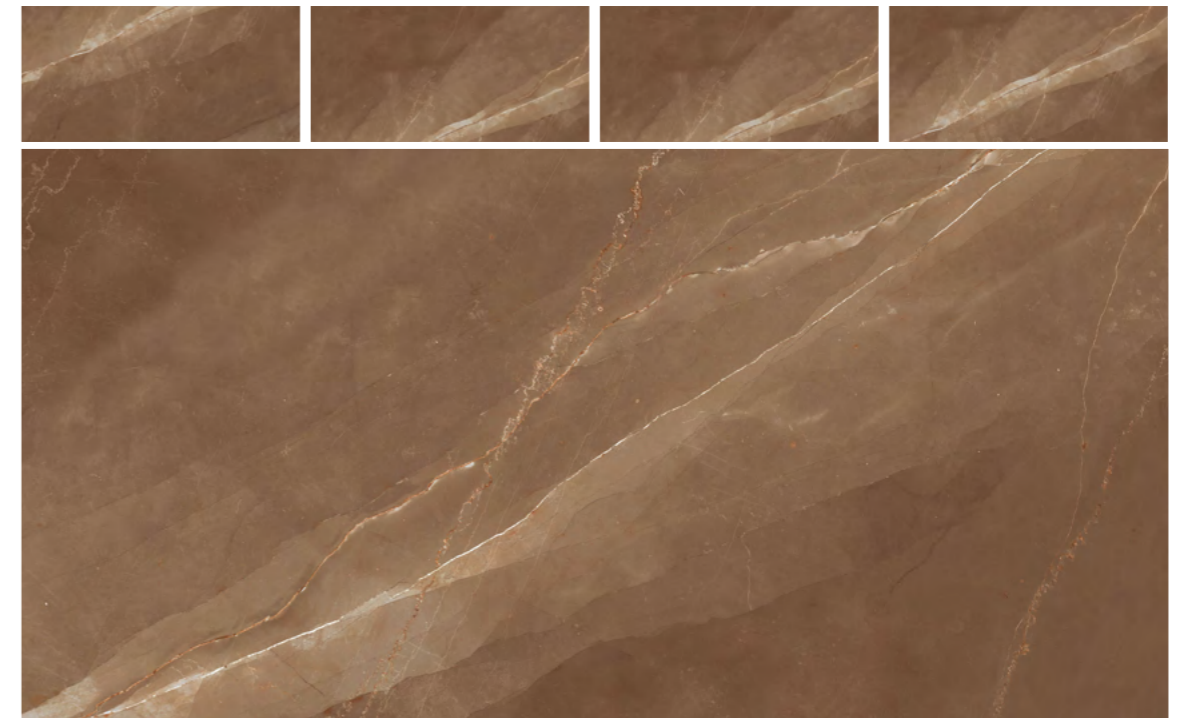

ENSTN1034HG60120

size	finish	faces
120x60x0.9cm	high glossy	6

EMPERADOR BROWN

Керамогранит Emperador Brown – это высокоточная имитация уникального камня, который добывается на одном единственном месторождении, расположенном на территории Испании. Его узор заставляет задуматься и часами всматриваться в него, раскрывая все новые и новые мотивы и грани. Emperador Brown – это благородный и качественный материал отделки, особенно когда речь идет об амбициозном и статусном проекте. Его необычная, будто состаренная, текстура смотрится элегантно и дорого. Отличаясь глубоким и насыщенным темным оттенком, он балансирует на грани нейтральности и оригинальности.