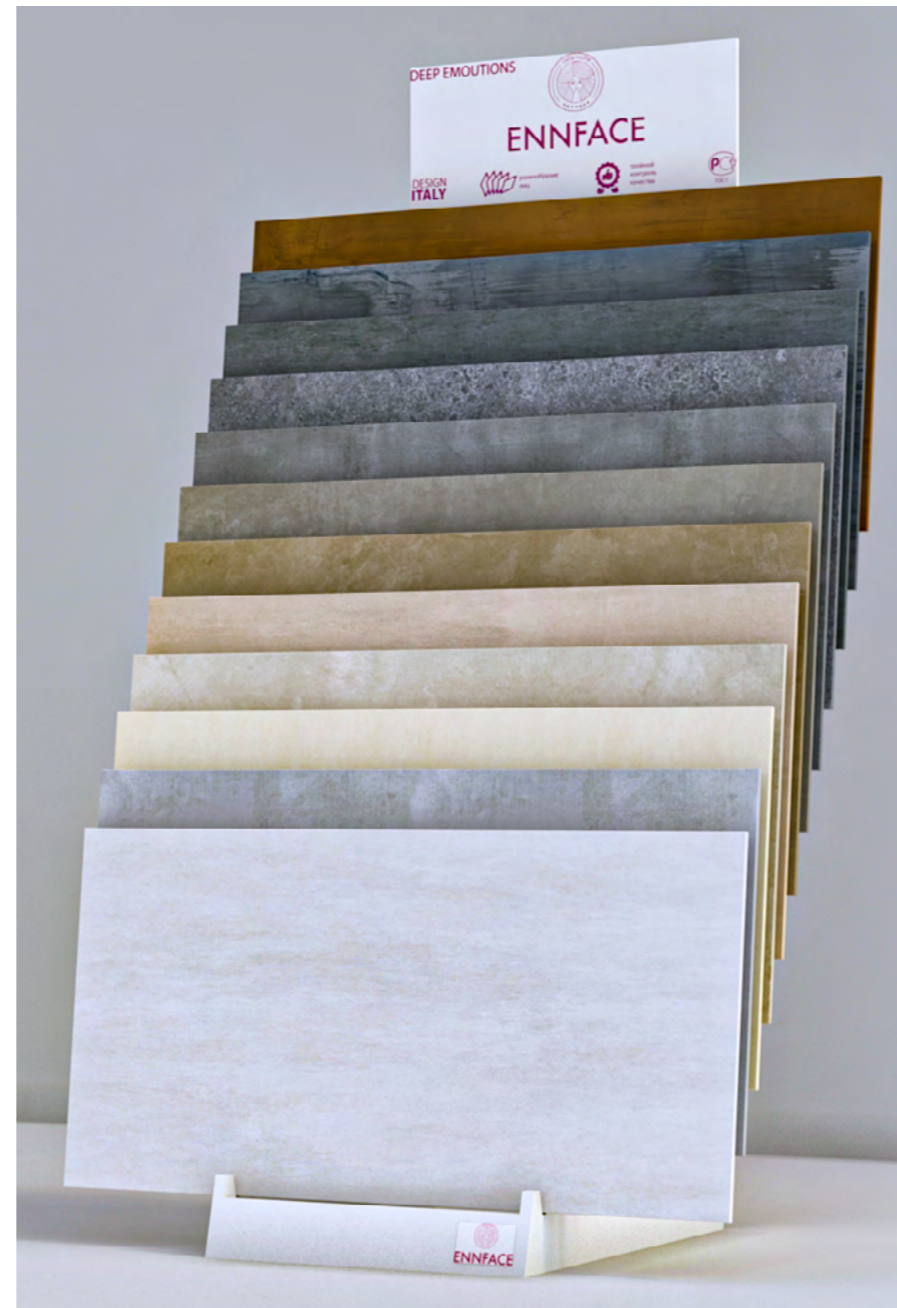

ENLFT1049CR60120

size	finish	faces
120x60x0.9cm	carving	8

ВЫСТАВОЧНЫЕ СТЕНДЫ LOFT

Стенд под вертикальную выставку 120x60
Габариты стенда (ШxГxВ): 63x90x170

Стенд-горка под горизонтальную выставку 120x60
Габариты стенда (ШxГxВ): 60x78.3x170