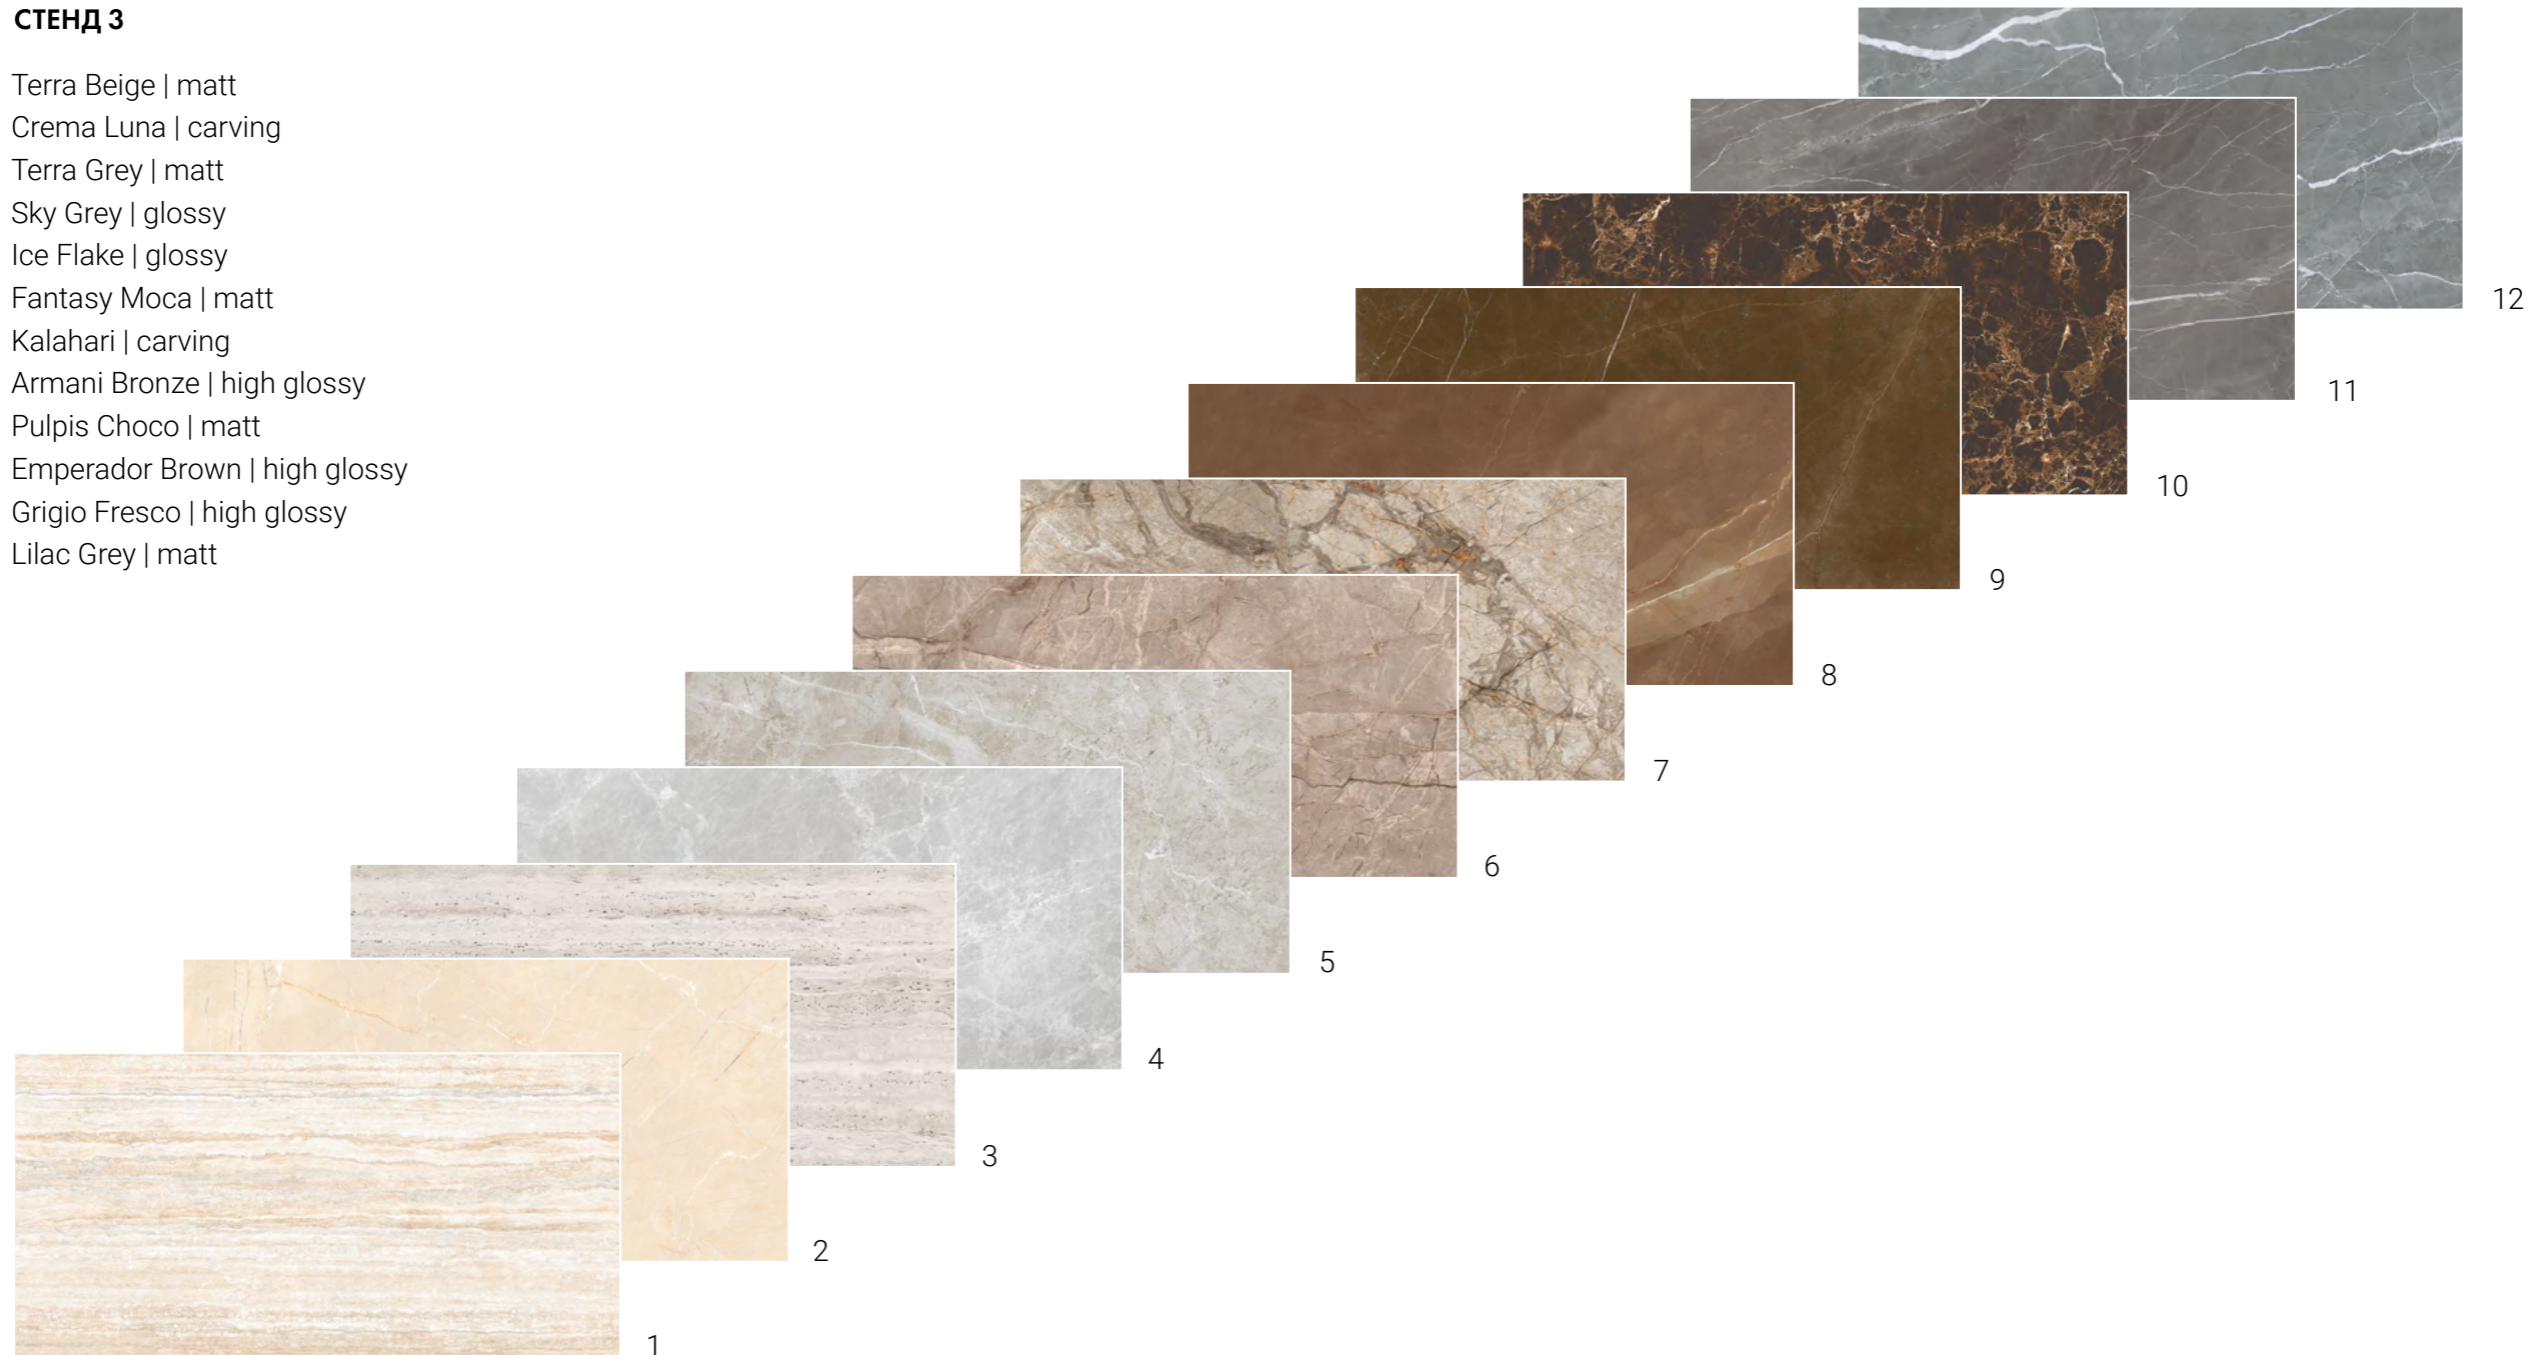

РАСПОЛОЖЕНИЕ АССОРТИМЕНТА НА СТЕНДАХ STONE

СТЕНД 3

1. Terra Beige | matt
2. Crema Luna | carving
3. Terra Grey | matt
4. Sky Grey | glossy
5. Ice Flake | glossy
6. Fantasy Moca | matt
7. Kalahari | carving
8. Armani Bronze | high glossy
9. Pulpis Choco | matt
10. Emperador Brown | high glossy
11. Grigio Fresco | high glossy
12. Lilac Grey | matt