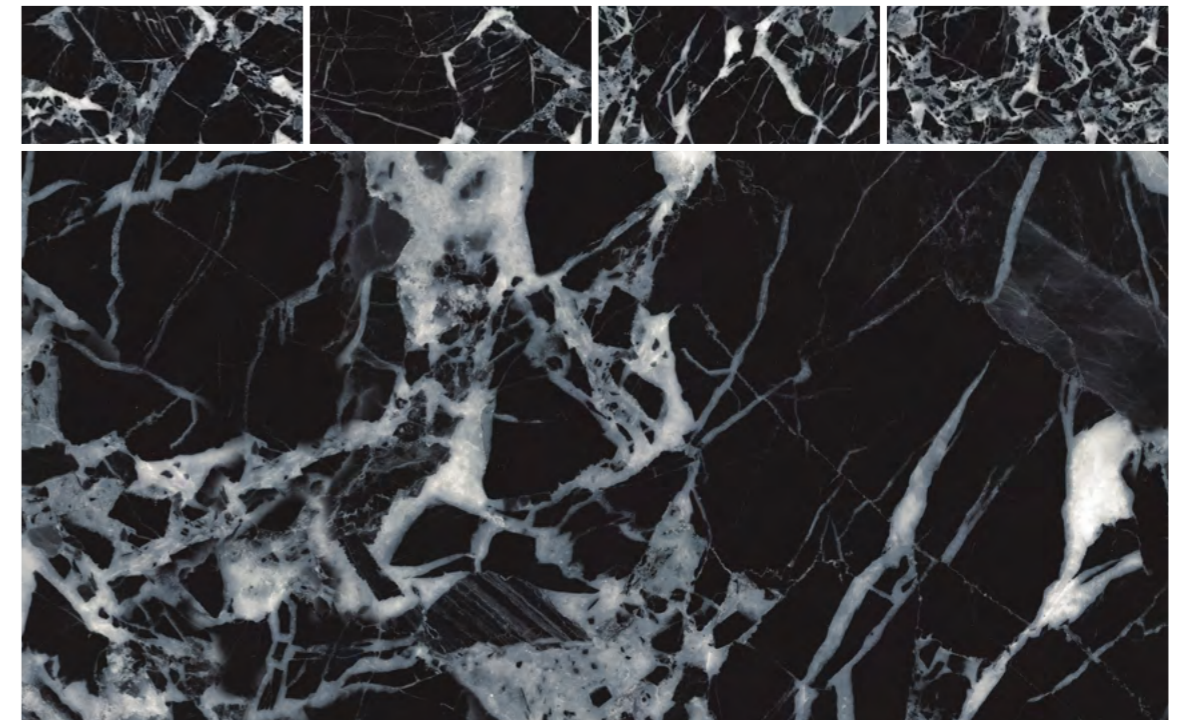

ENACN4005HG60120

size	finish	faces
120x60x0.9cm	high glossy	4

ISLA GRANDE

Исла Гранде является самым большим островом архипелага Огненная Земля, расположенным между Атлантическим и Тихим океанами на крайнем юге Южной Америки. Его также называют «Краем света». Далекий и загадочный, он пробуждает желание увидеть эту таинственную землю. Похожие ощущения вызывает керамогранит Isla Grande. Его таинственный дизайн, состоящий из темного фона и волнообразных жил, напоминает горную реку. Такой же эксцентричный и непредсказуемый, он выстраивает пространство вокруг себя, задает ему темп и характер. Поэтому керамогранит Isla Grande подойдет для ценителей динамичного интерьера.