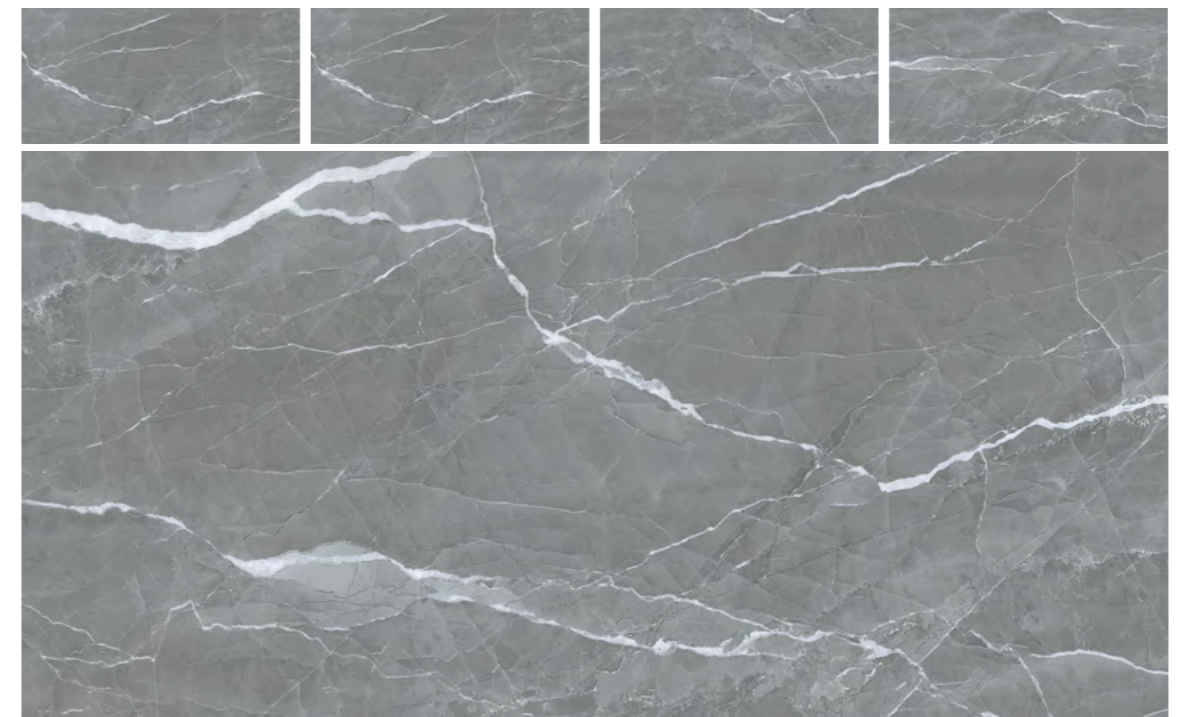

ENSTN1043MT60120

size	finish	faces
120x60x0.9cm	matt	6

GRIGIO FRESCO

Керамогранит Grigio Fresco – высокоточная имитация одноименного турецкого мрамора с прохладным и сдержанным характером. Величественный и монументальный, он играет переходами от серого оттенка к графитовому, разбавляя свой неоднородный фон хаотичными серебристыми прожилками. Grigio Fresco заслуженно привлекает к себе всеобщее внимание. Элегантность и изысканность – именно этими эпитетами можно охарактеризовать керамогранит Grigio Fresco. Уникальный серый цвет создаёт потрясающий эффект и особую атмосферу. Он превосходно смотрится в компании с деревом, стеклом, ткаными изделиями, лёгким текстилем и массивной мебелью, а также Grigio Fresco подойдет для оформления рабочего кабинета, гостевой зоны, кухни и ванных комнат.