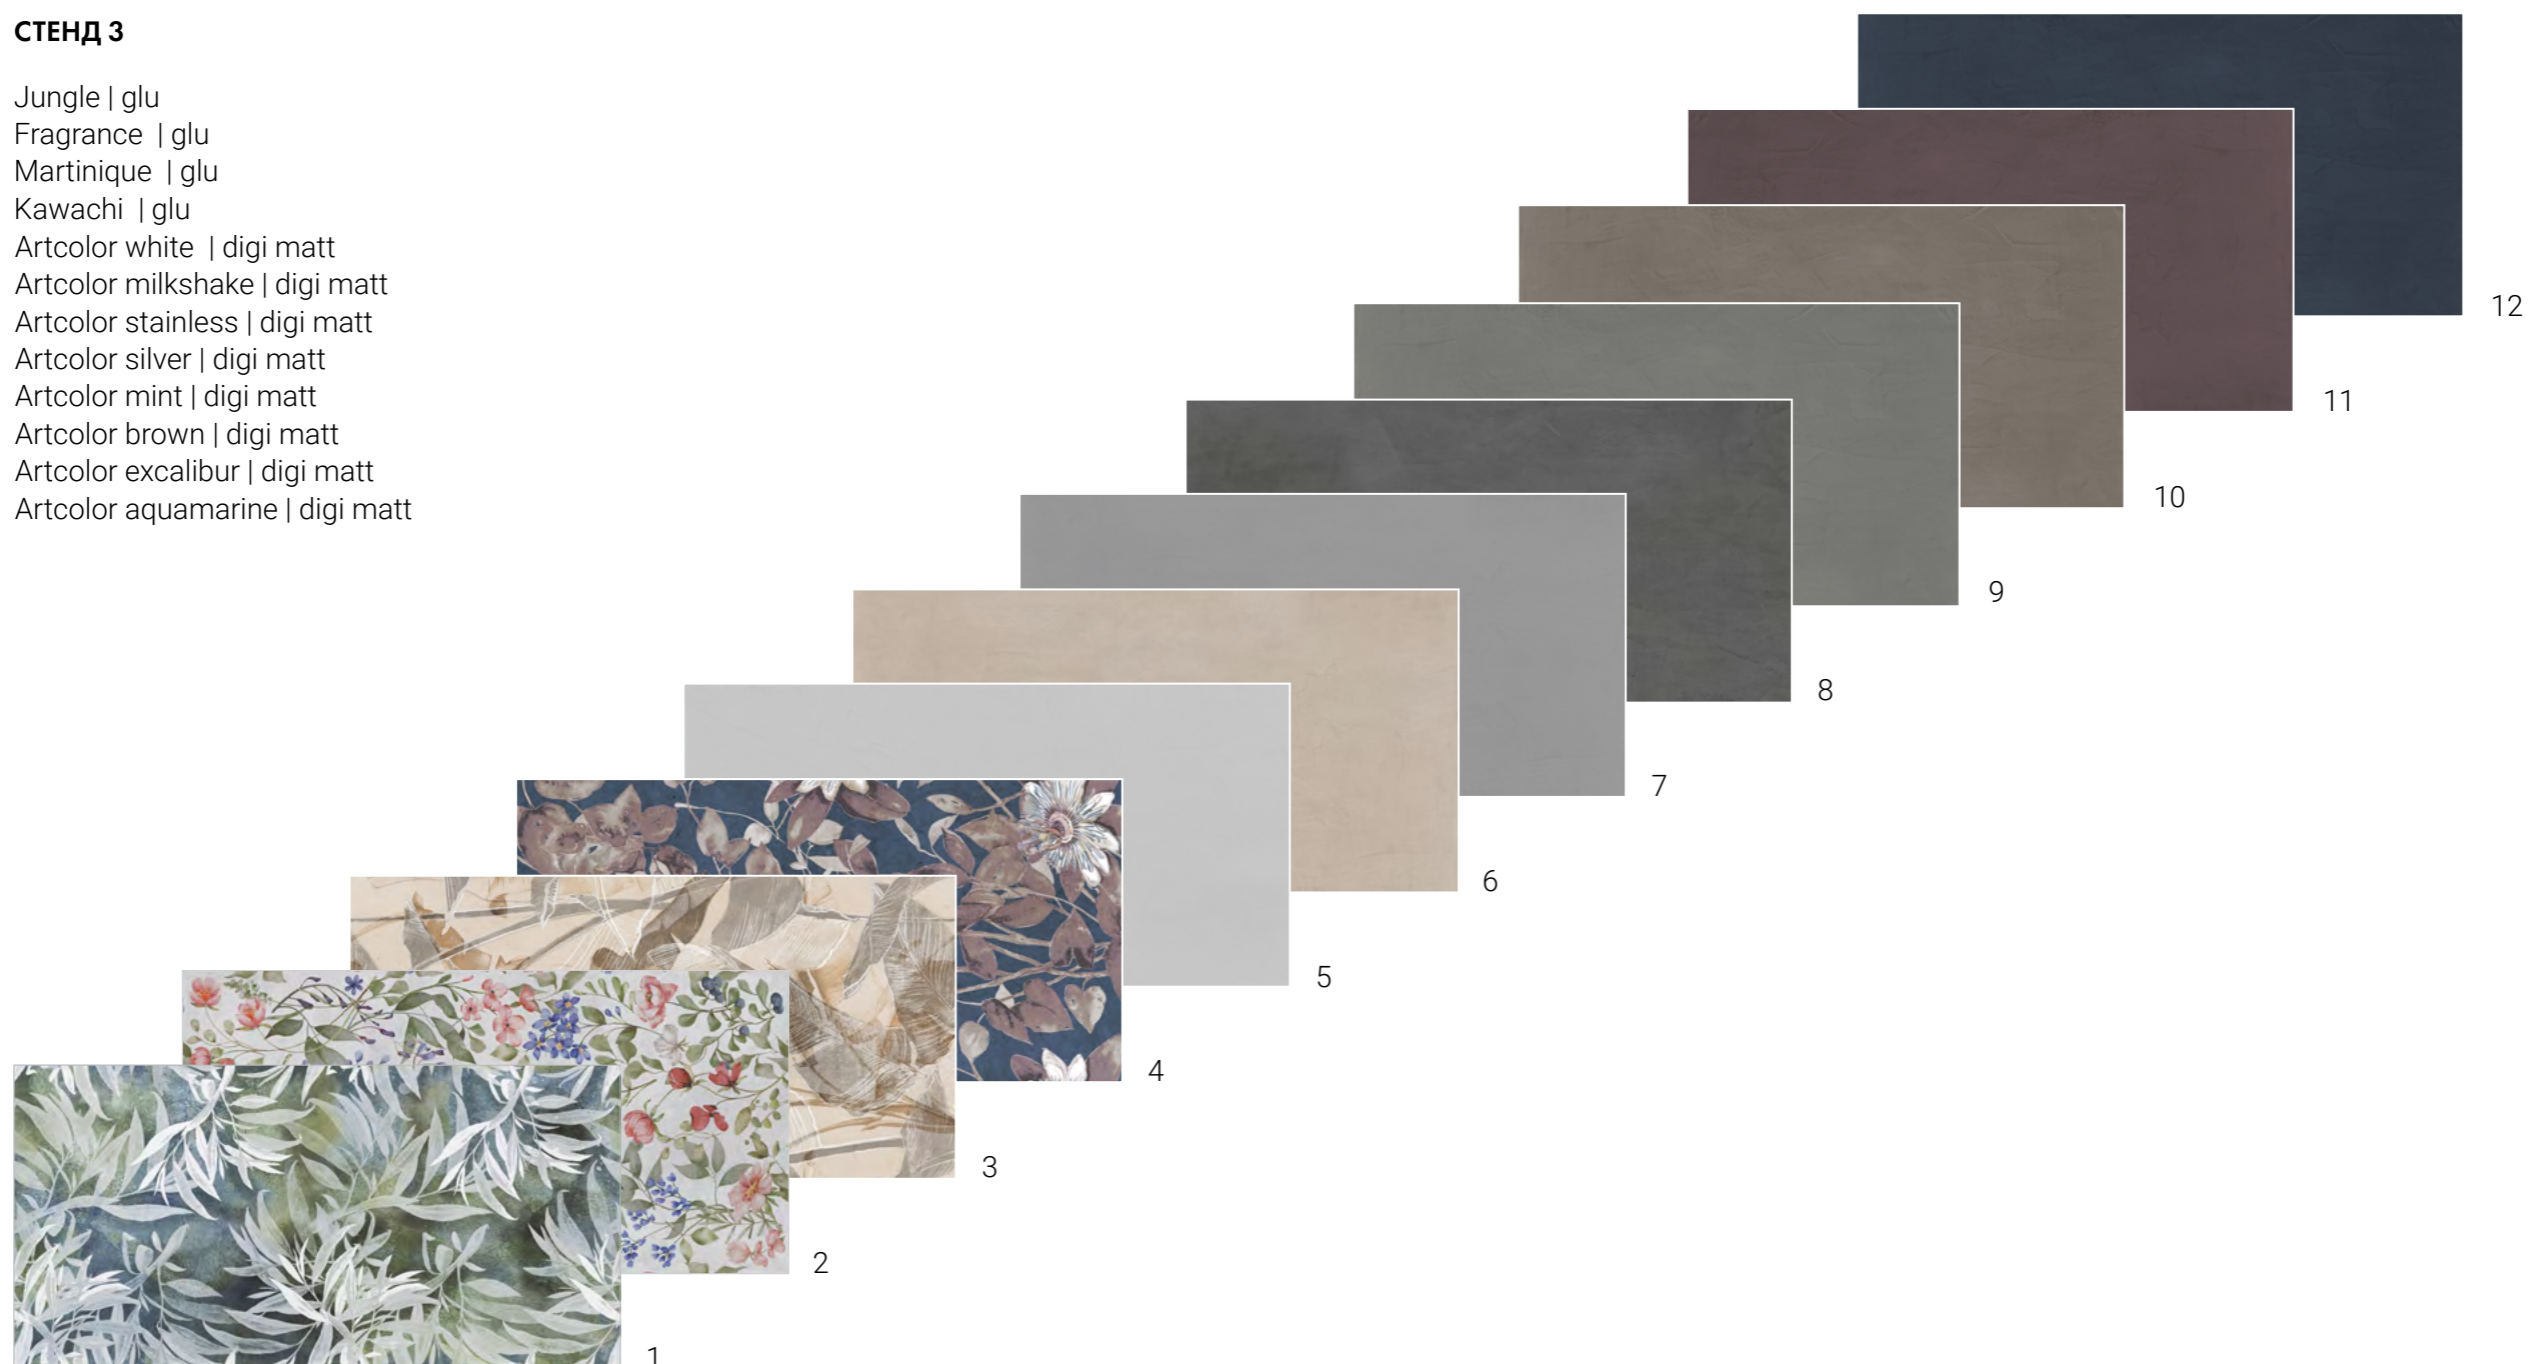

РАСПОЛОЖЕНИЕ АССОРТИМЕНТА НА СТЕНДАХ FLORISITY & MONOCOLOR

СТЕНД 3

1. Jungle | glu
2. Fragrance | glu
3. Martinique | glu
4. Kawachi | glu
5. Artcolor white | digi matt
6. Artcolor milkshake | digi matt
7. Artcolor stainless | digi matt
8. Artcolor silver | digi matt
9. Artcolor mint | digi matt
10. Artcolor brown | digi matt
11. Artcolor excalibur | digi matt
12. Artcolor aquamarine | digi matt