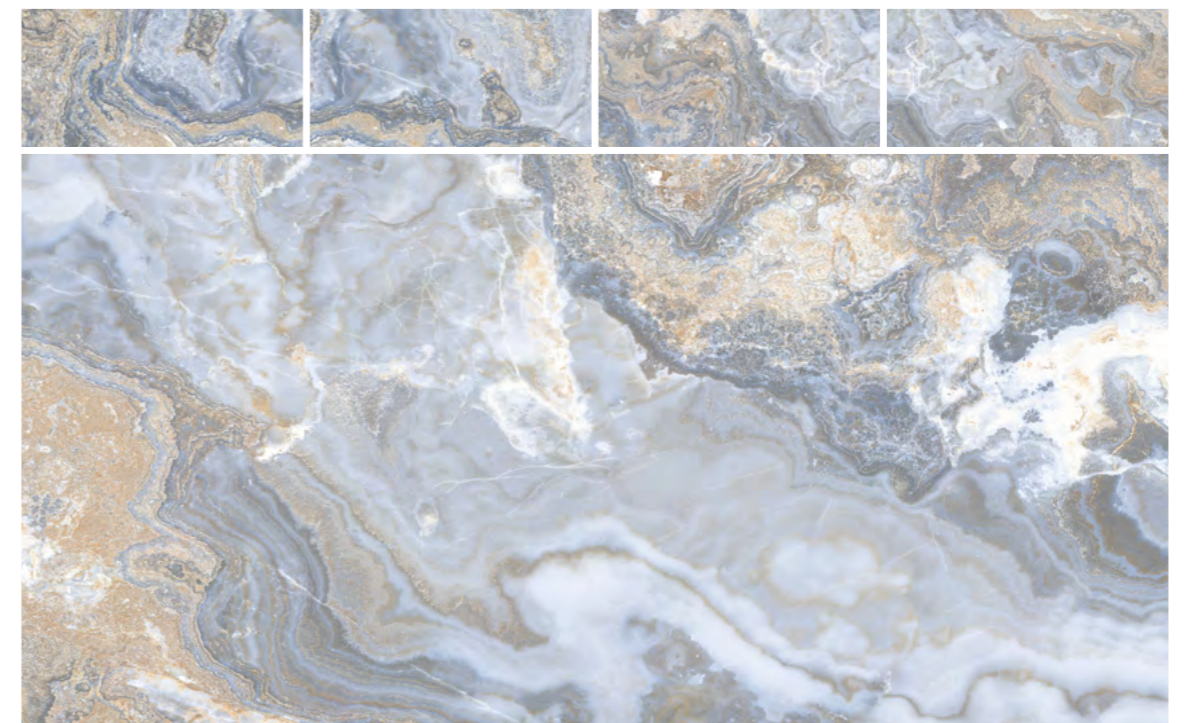

ENACN1012HG60120

size	finish	faces
120x60x0.9cm	high glossy	8