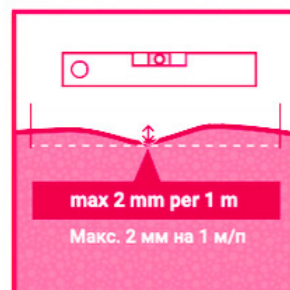

РУКОВОДСТВО ПО УКЛАДКЕ SPC

По ссылке вы можете скачать руководство по укладке SPC TM Ennface - для этого наведите камеру вашего телефона на QR-код