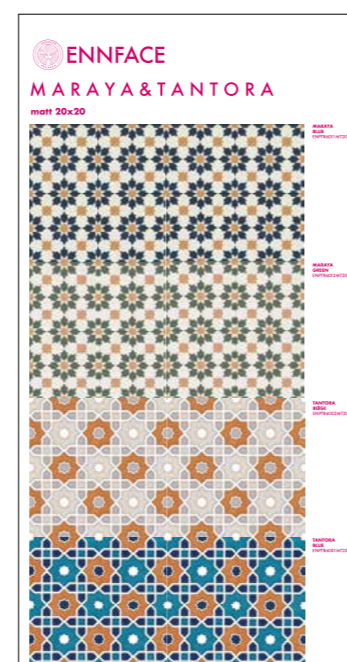

СТЕНД НАПОЛЬНЫЙ

50 X 80 X 170 CM

ПАНЕЛИ ПОД ЗАКАЗ 1000X1920

ВЫСТАВОЧНЫЙ СТЕНД WOOD

ПАНЕЛИ ДЛЯ СТЕНДА КНИГИ

100X192 CM

СТЕНД НАСТОЛЬНЫЙ

30X43X3.5 CM