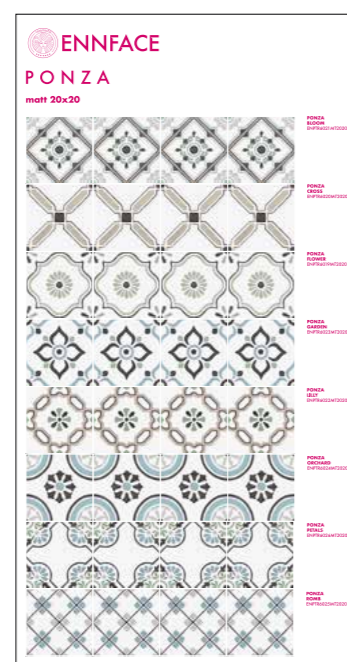

СТЕНД НАПОЛЬНЫЙ

50 X 80 X 170 CM

ПАНЕЛИ ПОД ЗАКАЗ 1000X1920

ВЫСТАВОЧНЫЙ СТЕНД WOOD

ПАНЕЛИ ДЛЯ СТЕНДА КНИГИ

100X192 CM

СТЕНД НАСТОЛЬНЫЙ

30X43X3.5 CM