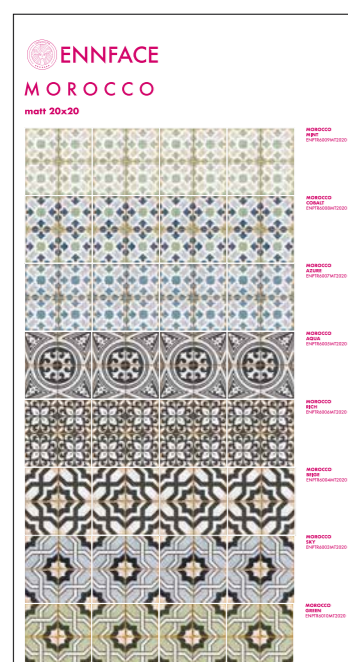

СТЕНД НАПОЛЬНЫЙ

50 X 80 X 170 CM

ПАНЕЛИ ПОД ЗАКАЗ 1000X1920

ВЫСТАВОЧНЫЙ СТЕНД WOOD

ПАНЕЛИ ДЛЯ СТЕНДА КНИГИ

100X192 CM

СТЕНД НАСТОЛЬНЫЙ

30X43X3.5 CM