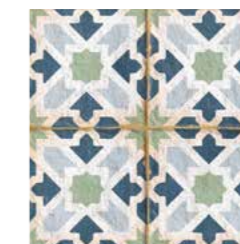

MOROCCO COBALT