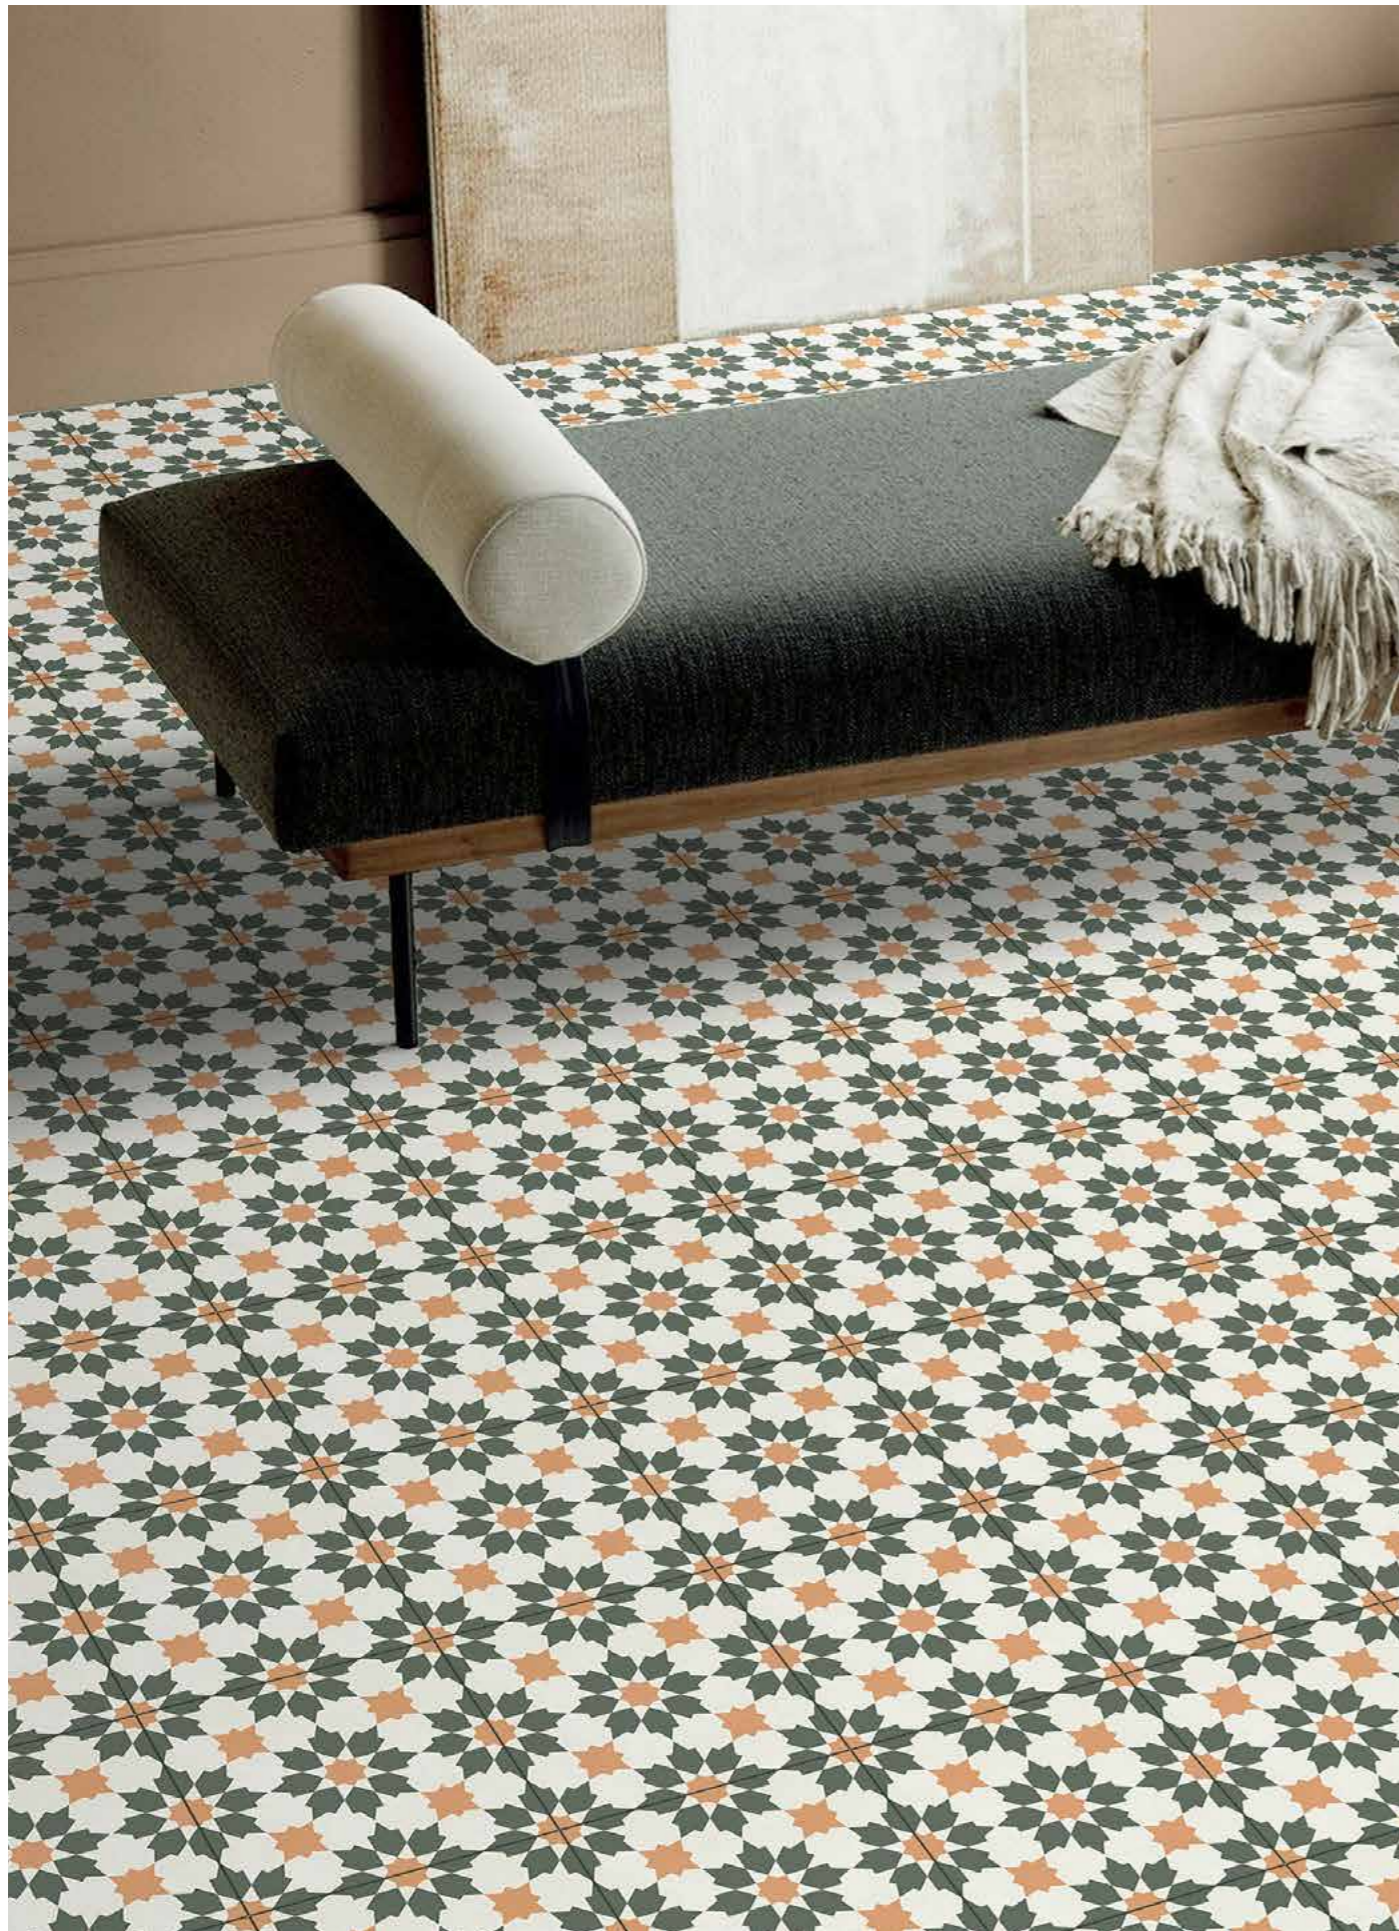

MARAYA BLUE

ENPTR6011MT2020

size
20x20x0.8cm

finish
matt

MARAYA GREEN

ENPTR6012MT2020

MARAYA GREEN

ENPTR6012MT2020