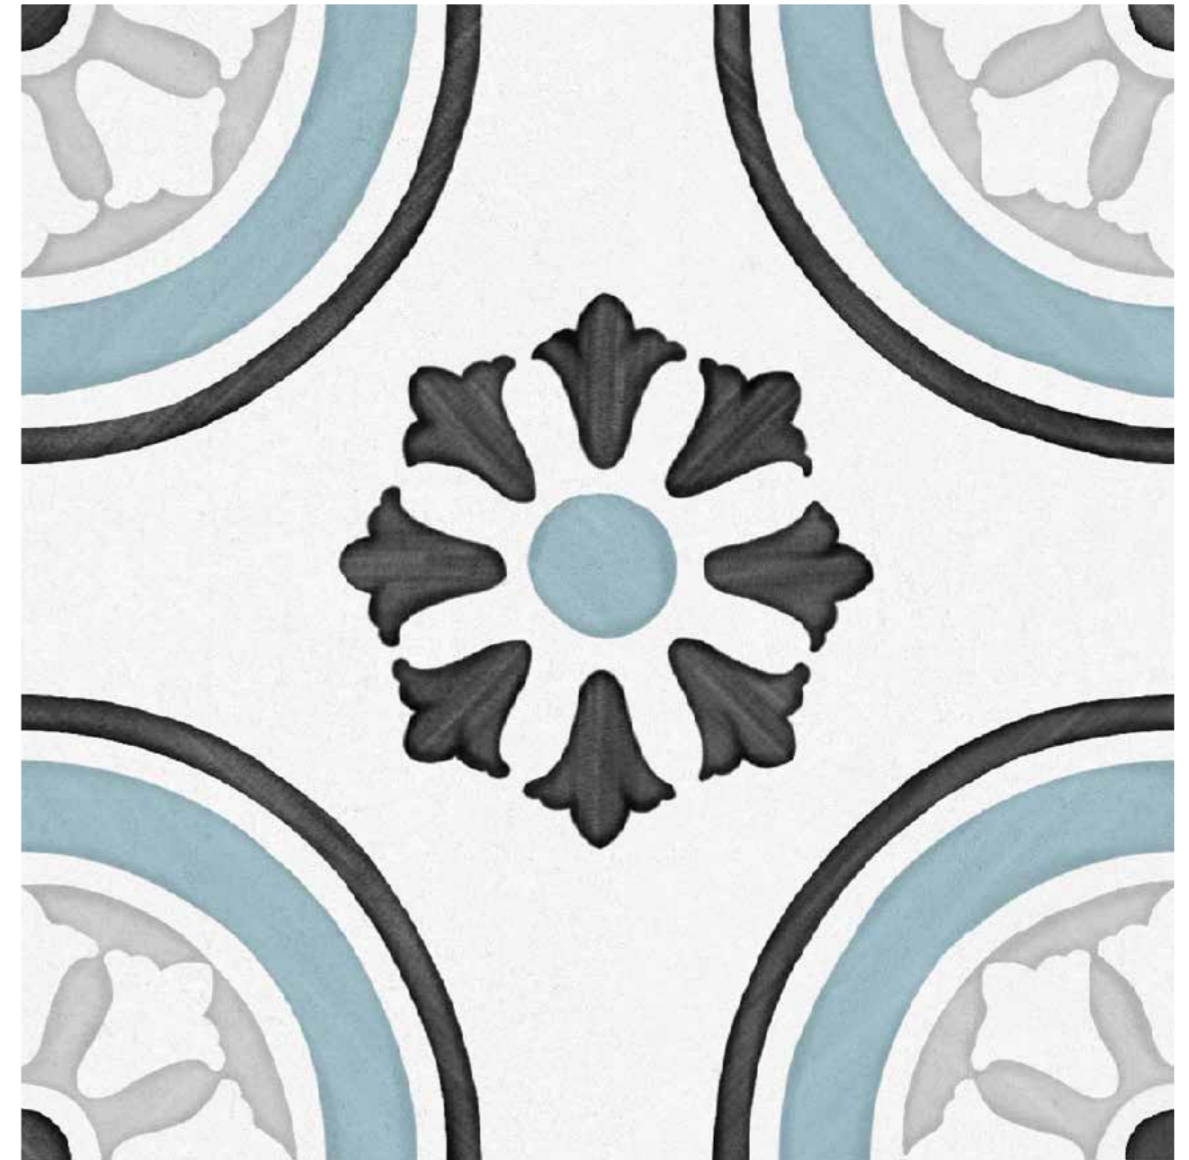

PONZA ORCHARD

ENPTR6024MT2020

size
20x20x0.8cm

finish
matt

PONZA PETALS

ENPTR6026MT2020

PONZA ROMB

ENPTR6025MT2020

PONZA LILLY

ENPTR6022MT2020