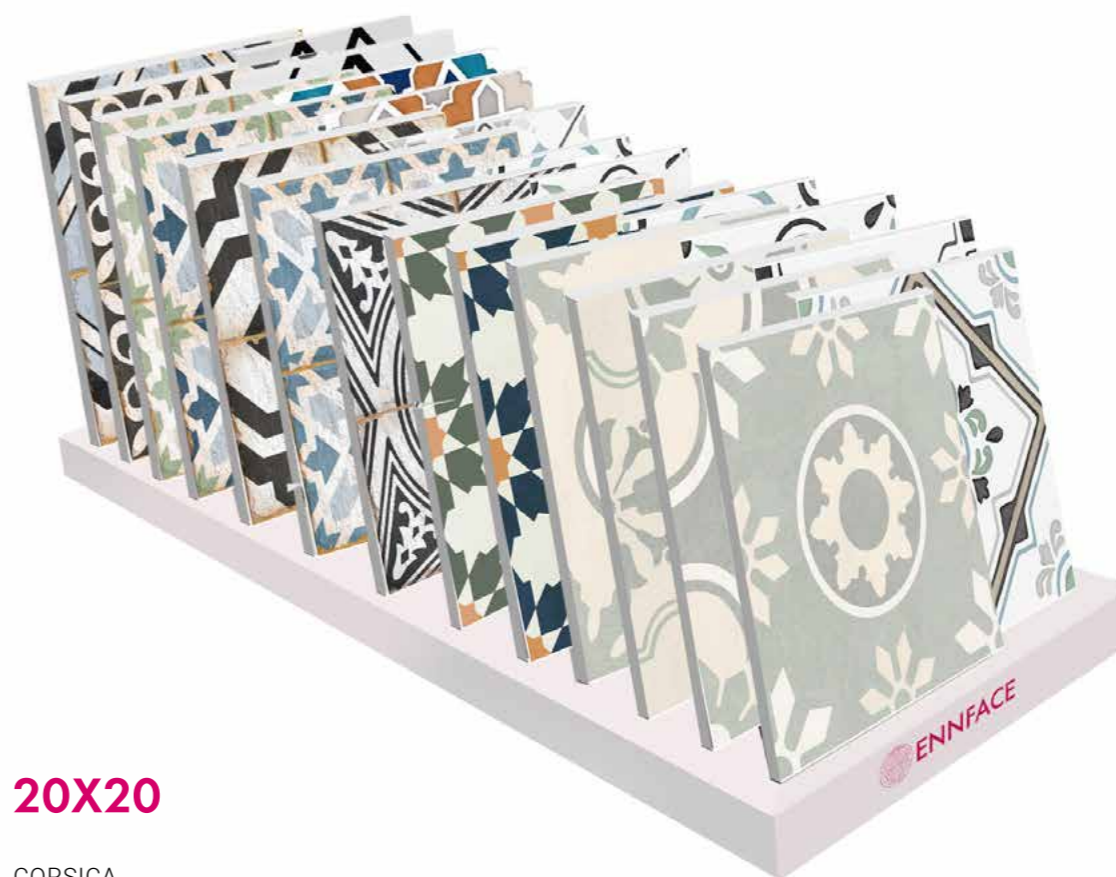

СТЕНД НАПОЛЬНЫЙ

50 X 80 X 170 CM

ПАНЕЛИ ПОД ЗАКАЗ 1000X1920

ВЫСТАВОЧНЫЙ СТЕНД WOOD

ПАНЕЛИ ДЛЯ СТЕНДА КНИГИ

100X192 CM

СТЕНД НАСТОЛЬНЫЙ

30X43X3.5 CM