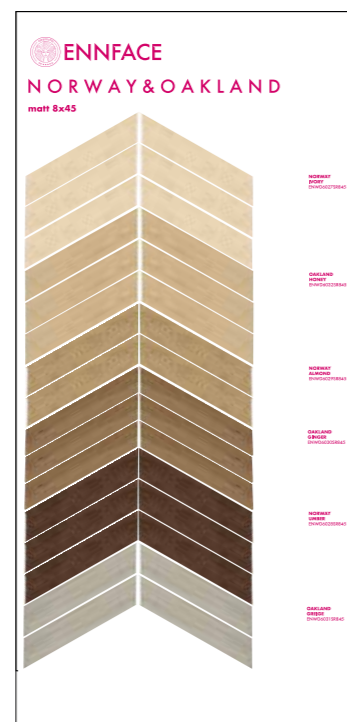

СТЕНД НАПОЛЬНЫЙ

50 X 80 X 170 CM

ПАНЕЛИ ПОД ЗАКАЗ 1000X1920

ВЫСТАВОЧНЫЙ СТЕНД WOOD

ПАНЕЛИ ДЛЯ СТЕНДА КНИГИ

100X192 CM

СТЕНД НАСТОЛЬНЫЙ

30X43X3.5 CM