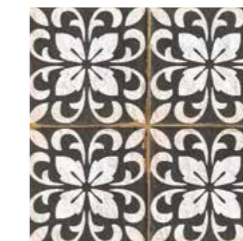

MOROCCO RICH