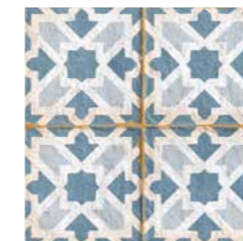

ENPTR6005MT2020

size
20x20x0.8cm

finish
matt

MOROCCO AZURE