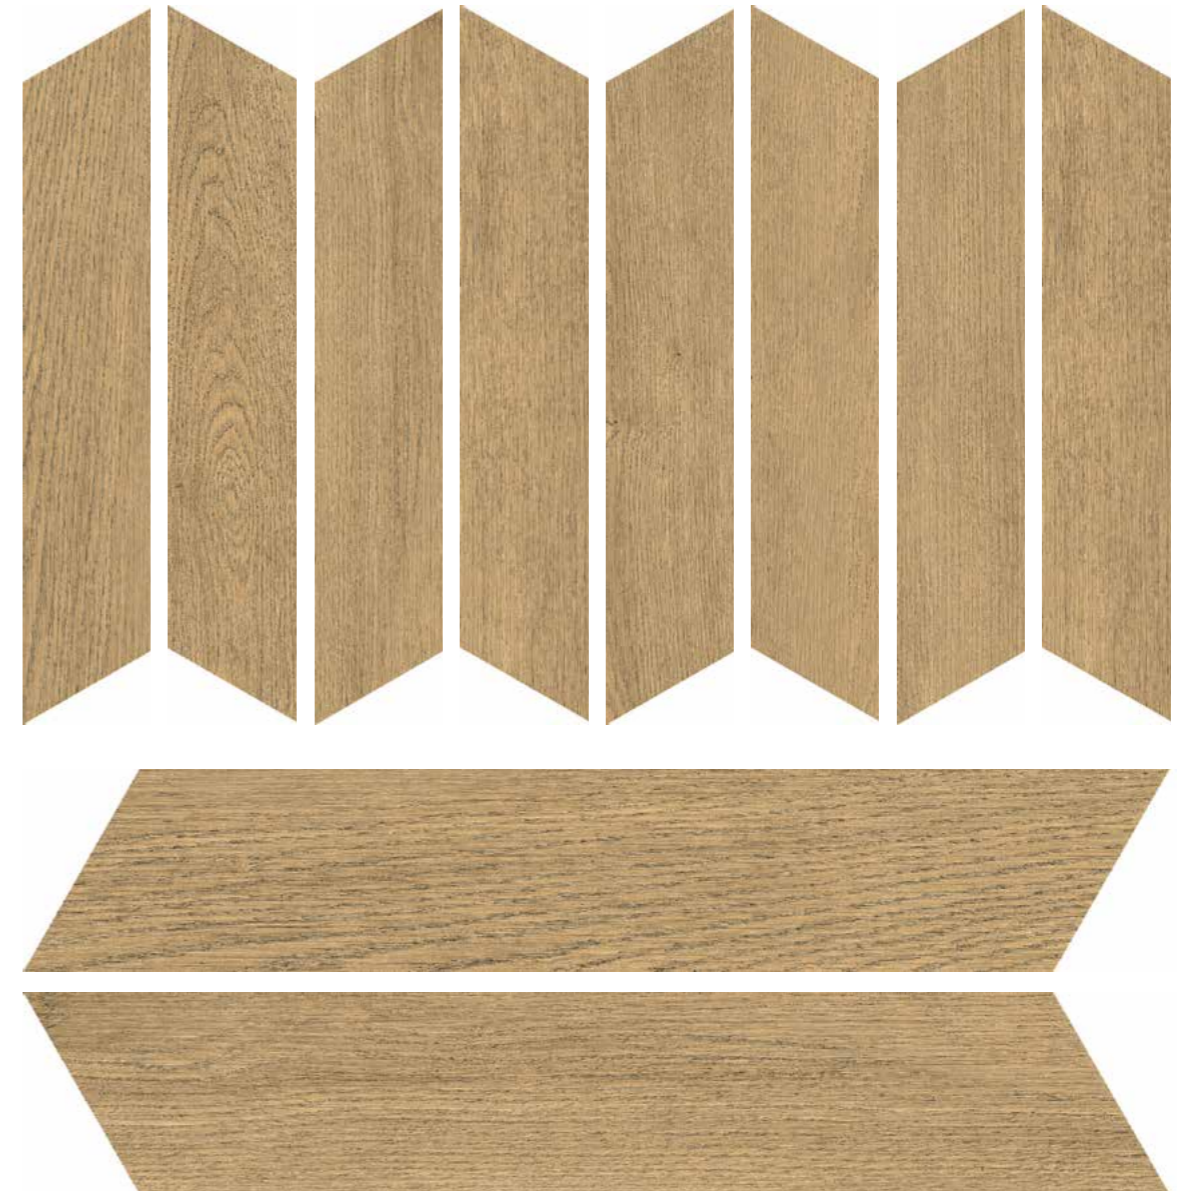

NORWAY ALMOND

ENWD6029SR845

size
8x45x0.8 cm

finish
matt + relief

faces
36