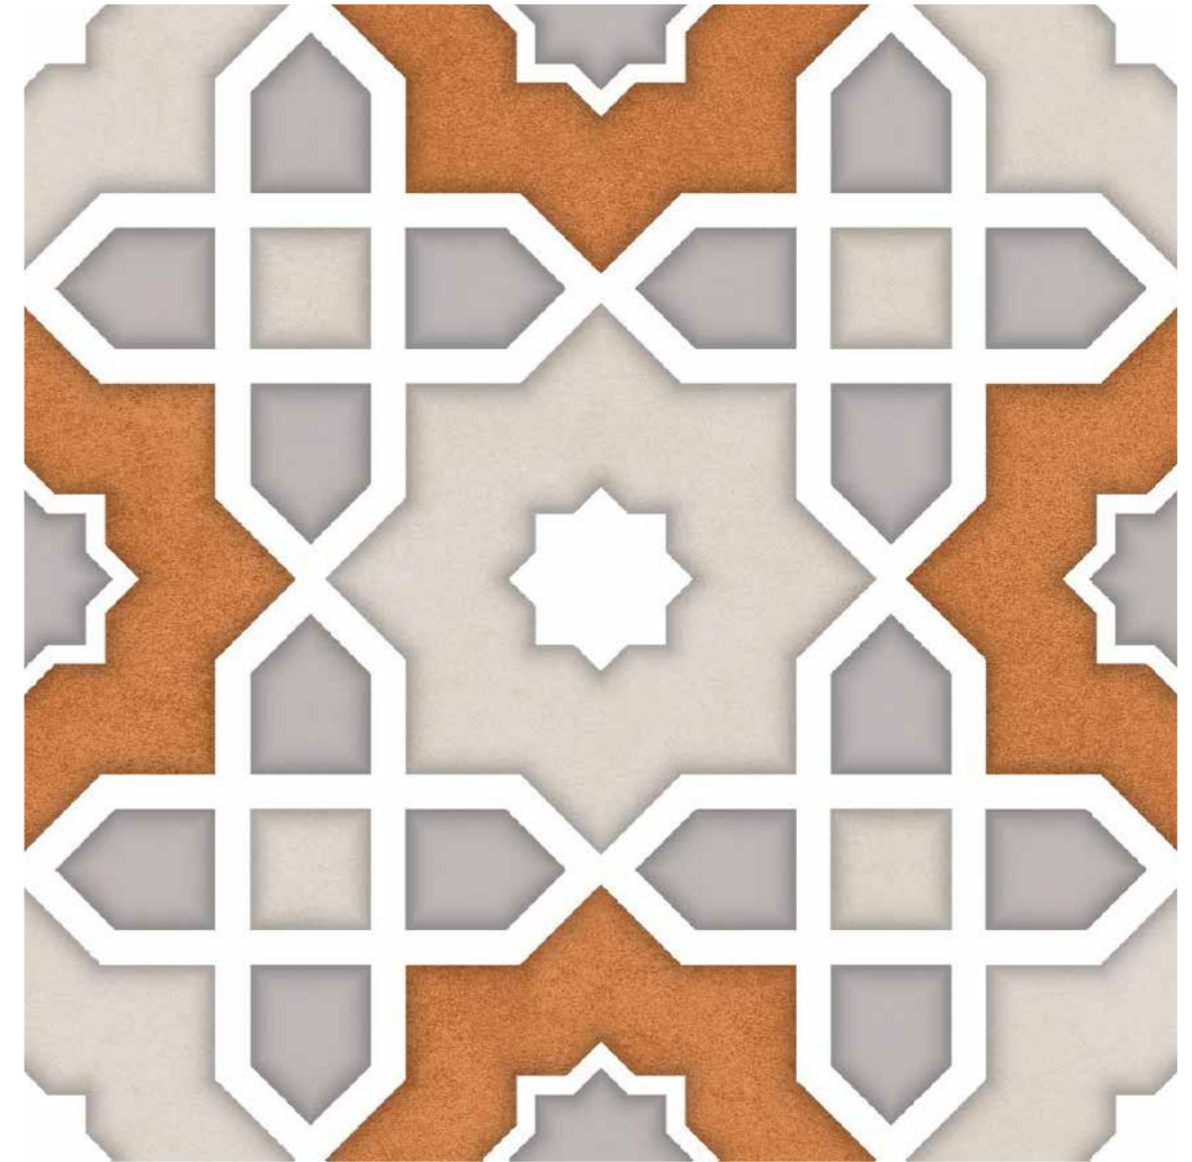

TANTORA BEIGE

ENPTR6002MT2020

size 20x20x0.8cm   finish matt

TANTORA BLUE

ENPTR6001MT2020