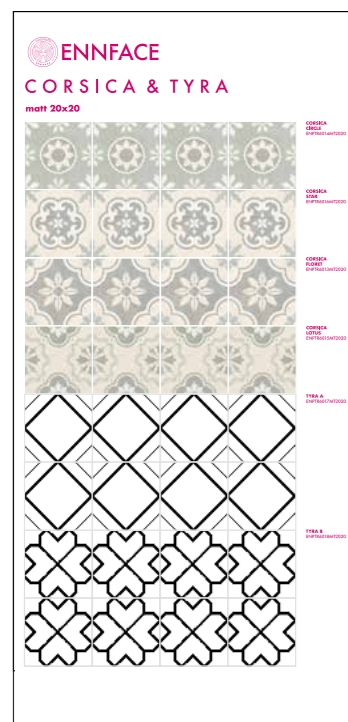

СТЕНД НАПОЛЬНЫЙ

50 X 80 X 170 CM

ПАНЕЛИ ПОД ЗАКАЗ 1000X1920

ВЫСТАВОЧНЫЙ СТЕНД WOOD

ПАНЕЛИ ДЛЯ СТЕНДА КНИГИ

100X192 CM

СТЕНД НАСТОЛЬНЫЙ

30X43X3.5 CM