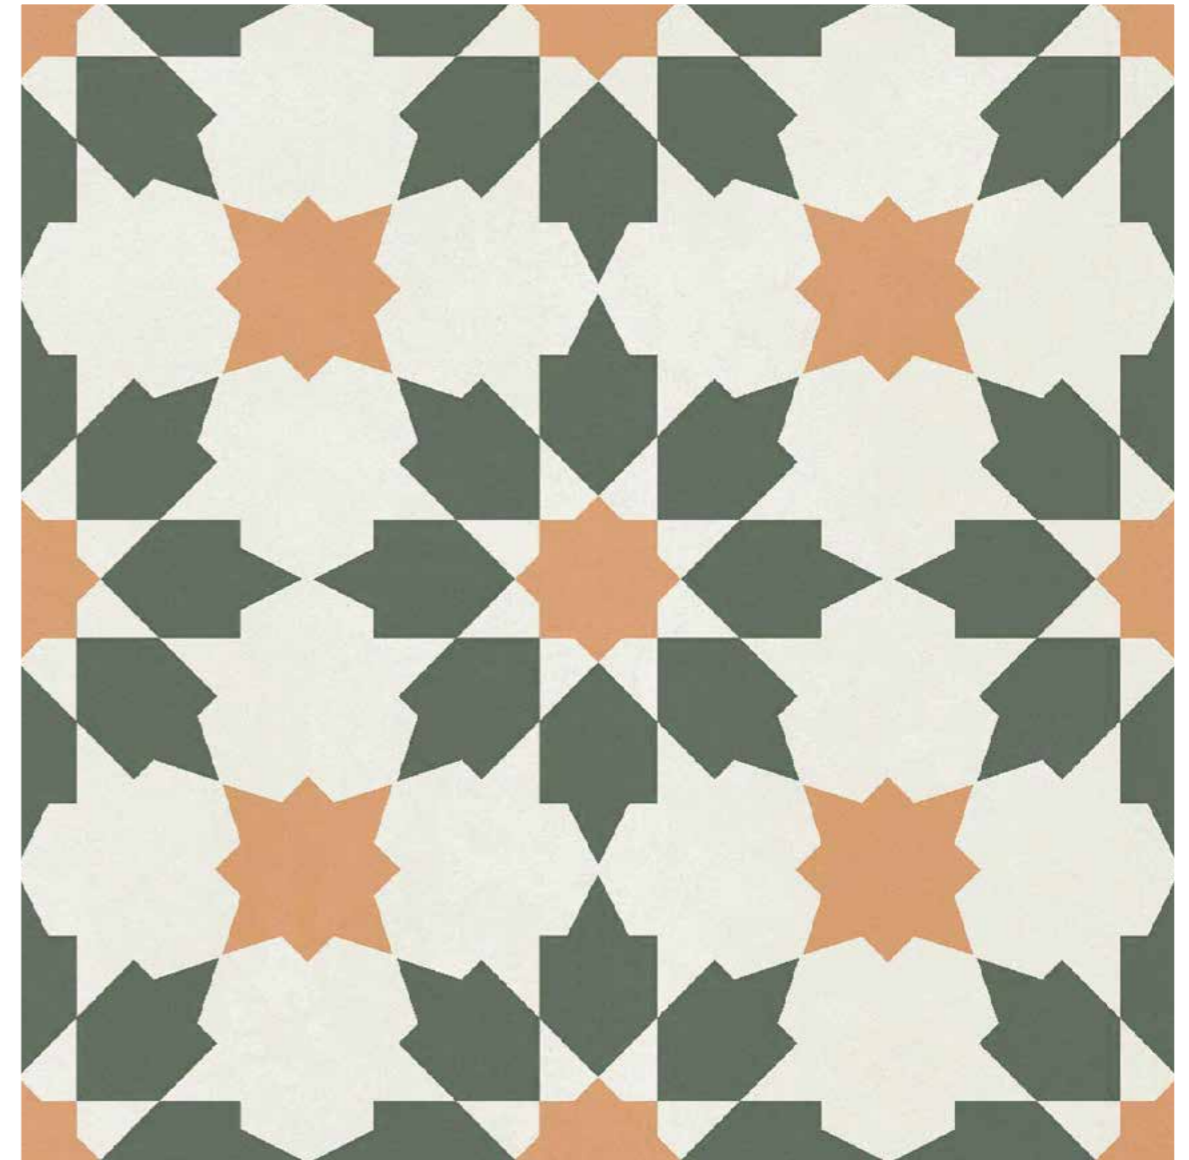

MARAYA BLUE

ENPTR6011MT2020

size
20x20x0.8cm

finish
matt

MARAYA GREEN

ENPTR6012MT2020

MARAYA GREEN

ENPTR6012MT2020